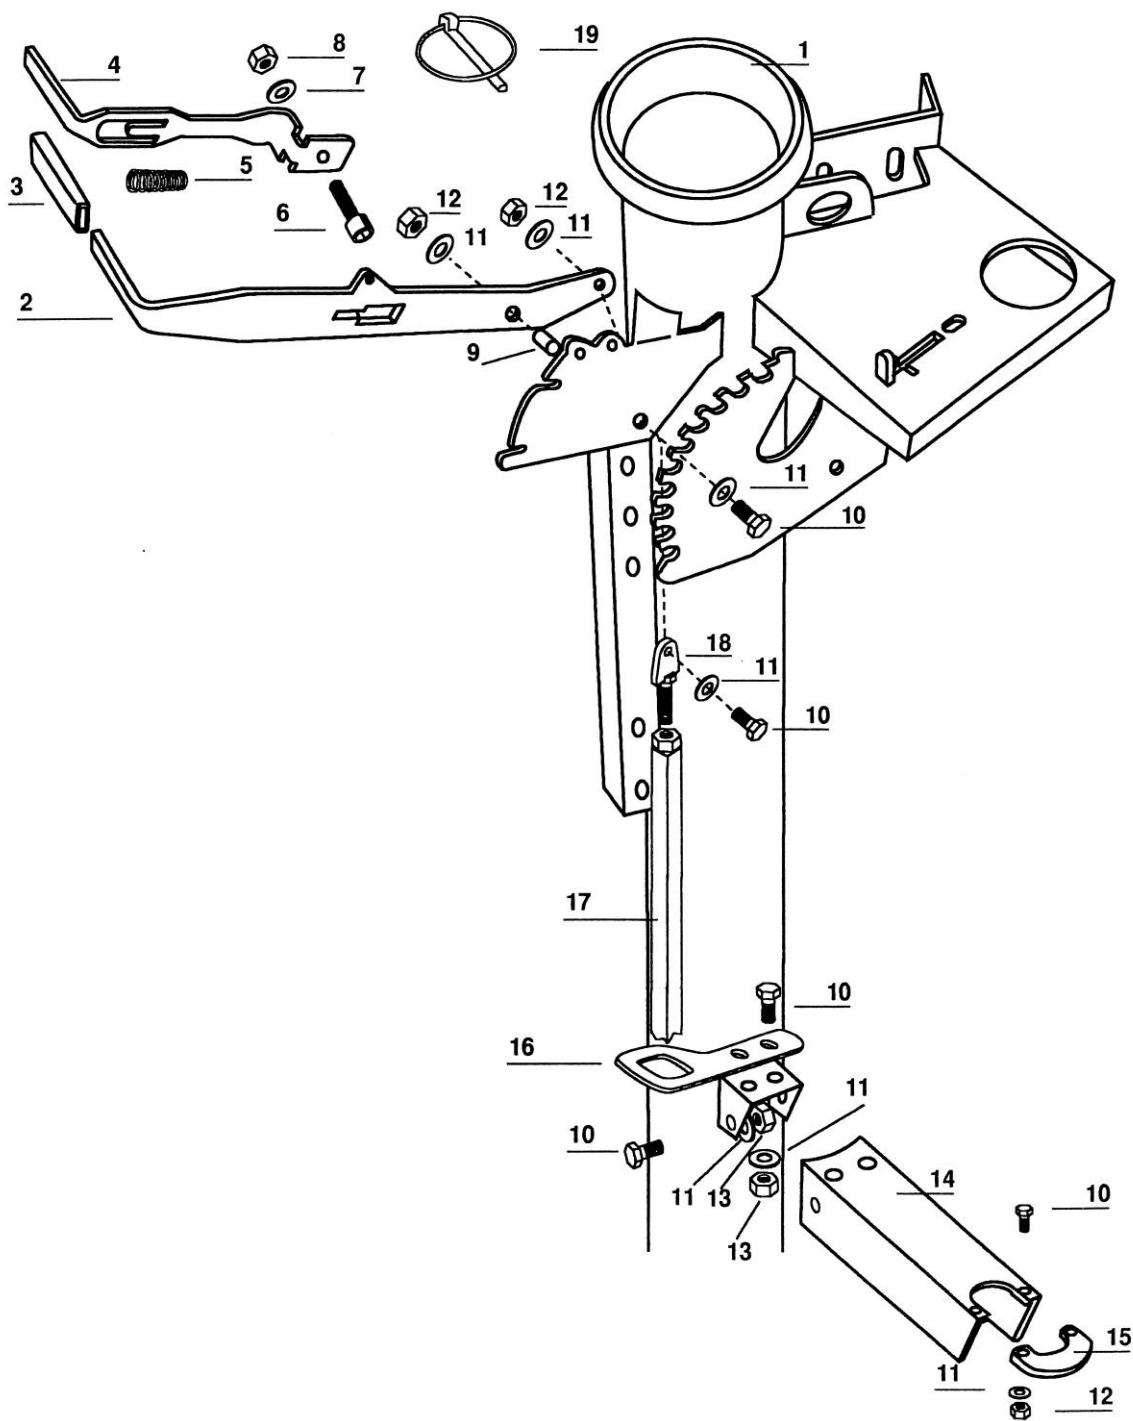

Reservevedelskatalog

DUUN

DUUN Gjødselpumpe SP200

Gruppe:131-2-3

Lasting/røring

Utgave: 0205

Reservevedelskatalog

DUUN

DUUN Gjødselpumpe SP200

Gruppe:131-2-3

Lasting/røring

Utgave: 0205

Pos. nr.	Antall	Benevnelse	Delenummer	Anmerkning
1	1	Pumpestamme	1312335	
2	1	Håndtak, lasting/røring	1312375	
3	1	Plasthåndtak	2245062	
4	1	Låsehåndtak	1312354	
5	1	Trykkfjær Ø15x1,75 L:45	2912014	
6	1	Unbrako M 8x16, el. forsinket	2472310	
7	1	Underlagsskive M8 varmgalv	2539048	
8	1	Sekskt.mutter M8 lock.el.fors	2483609	
9	1	Foring	1311880	
10	1	Sekskt. skrue M10x30 varmgalv	2427299	
11	10	Underlagsskive M10 varmgalv	2539060	
12	2	Sekskt.mutter M10 lock.el.fors	2483610	
13	6	Sekskt.mutter M10 varmgalv	2481810	
14	1	Støtte for stag (L- 3,4 og L-4,4)	1312383	
15	1	Låseplate for stag	1312381	
16	1	Styring for stag	1312382	
17	1	Stag, lasting/røring L-3,0	1312359	
	1	Stag, lasting/røring L-3,5	1312360	
	1	Stag, lasting/røring L-4,0	1312361	
18	1	Justeringskrue for stag	13127025	
19	1	Orepinne m/kjetting, 10x45	2556127	
	1	O-ring, inngår i pumpe	2957104