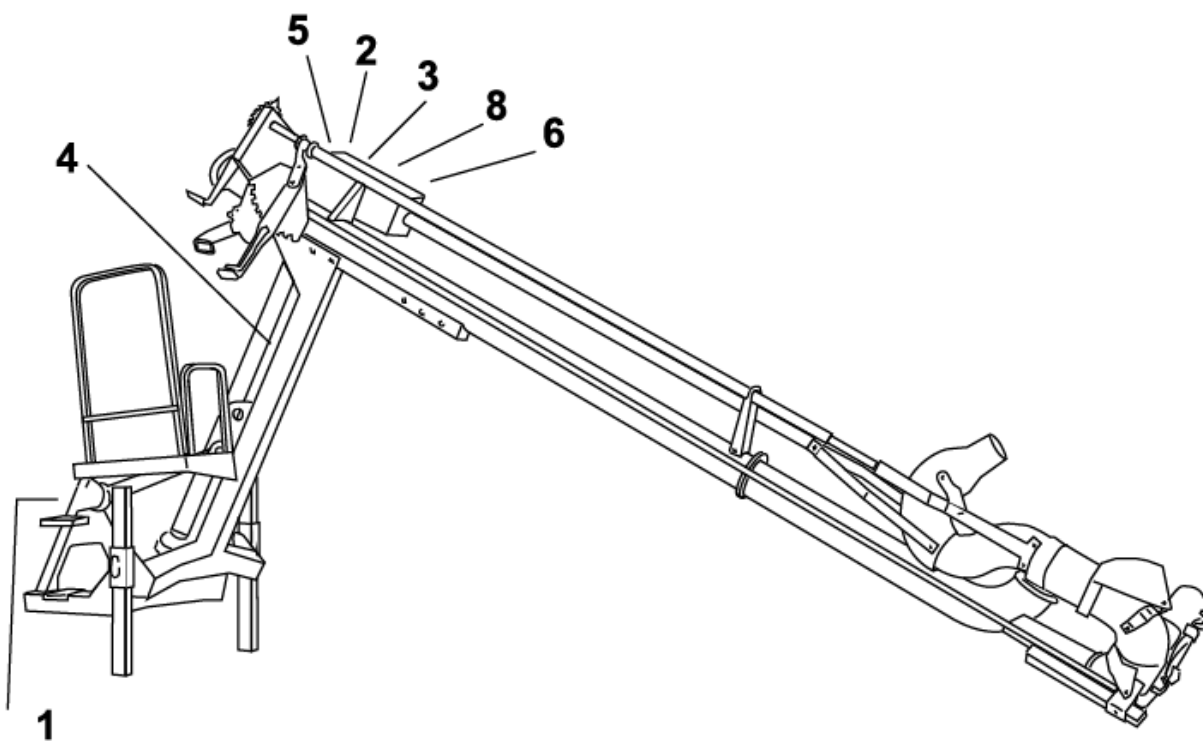

Reservevedelskatalog

DUUN

DUUN Gjødselpumpe SP200

Gruppe:131-2-3

Klebeskilter

Utgave: 0205

Reservedelskatalog

DUUN

DUUN Gjødselpumpe SP200

Gruppe:131-2-3

Klebeskilter

Utgave: 0205

Pos. nr.	Antall	Betegnelse	Delenummer	Anmerkninger
1	1	Klemfare traktor	2935069	
2	1	540 RPM	2935061	
3	1	Les instruksjonsbok	2935064	
4	1	Hørselvern	2935067	
5	1	Fare hengende last	2935066	
6	1	CE-merke	2935063	
7	1	Varme flater	2935085	
8	1	Vedlikehold gearkasse	2935054