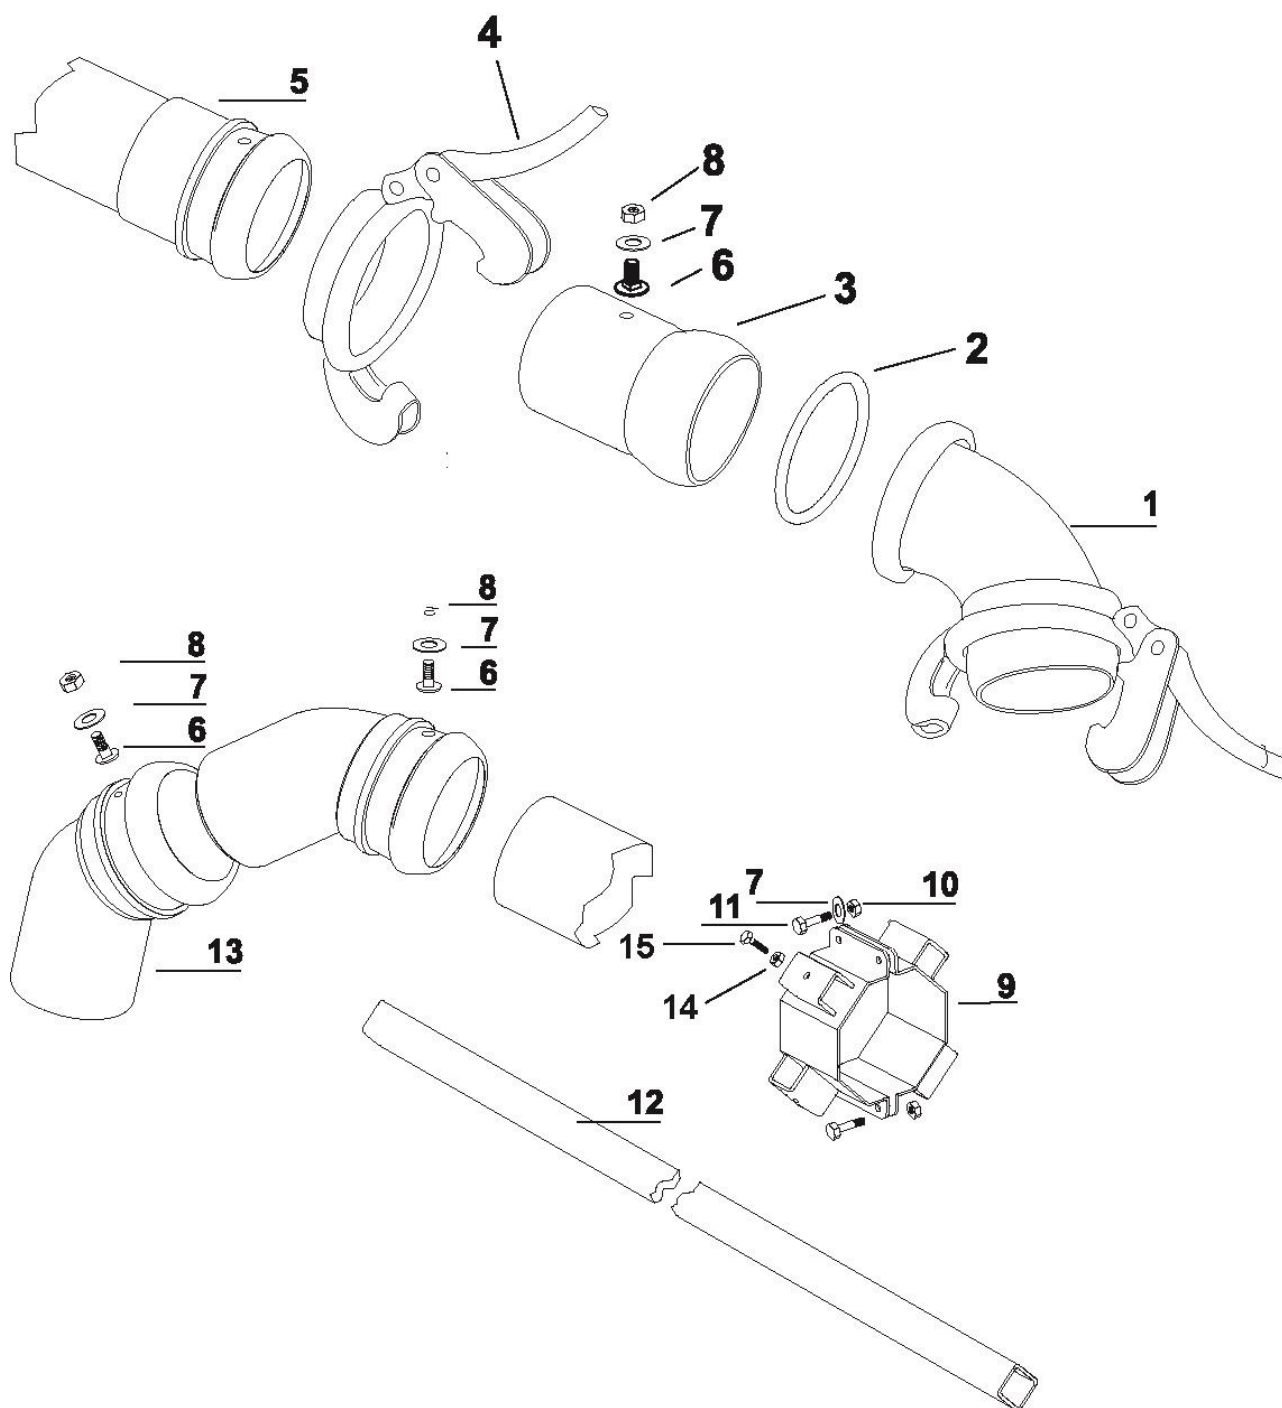

Reservedelskatalog

DUUN

DUUN Gjødselpumpe SP200

Gruppe:131-2-3

Lastesystem skrå-kombi

Utgave: 0205

Reservekatalog

DUUN

Gjødselpumpe SP200

Gruppe:131-2-3

Lastesystem skrå-kombi

Utgave: 0205

Pos. nr.	Antall	Betegnelsen	Delenummer	Anmerking
1	1	Bauerkobling 6" hankj/hunkj.m/60'-bend	1312020	
1	1	Bauerkobling 6" hankj/hunkj.m/45'-bend	1312021	
1	1	Bauerkobling 6" hankj/hunkj.m/90'-bend	1312022	
2	1	O-ring, inngår i bend	2957104	
3	1	Bauerkobling 6" hankj. M/rør ø 159	2957105	
4	1	Klemring for bauerkobling	2957109	
5	1	Plastrør PP 6" m/muffe L:4m	2244216	
6	3	Låsehodeskrue M8x25	2441246	
7	7	Underlagsskive M8 varmgalv.	2539048	
8	3	Sekskt. Mutter M8 varmgalv.	2481809	
9	2	Lasterørstativ	1312026	
10	4	Lockingmutter M8	2483609	
11	4	Sekskt. Skrue m8x25 varmgalv	2427246	
12	2	Ben for stativ L=3m	1311899	
13	2	Plastbend PP 45'		
14	2	Mutter 6kt m12 varmf.8.8	2481811	
15	2	Skrue sekskt. M12x35 varmf.8.8	2427350