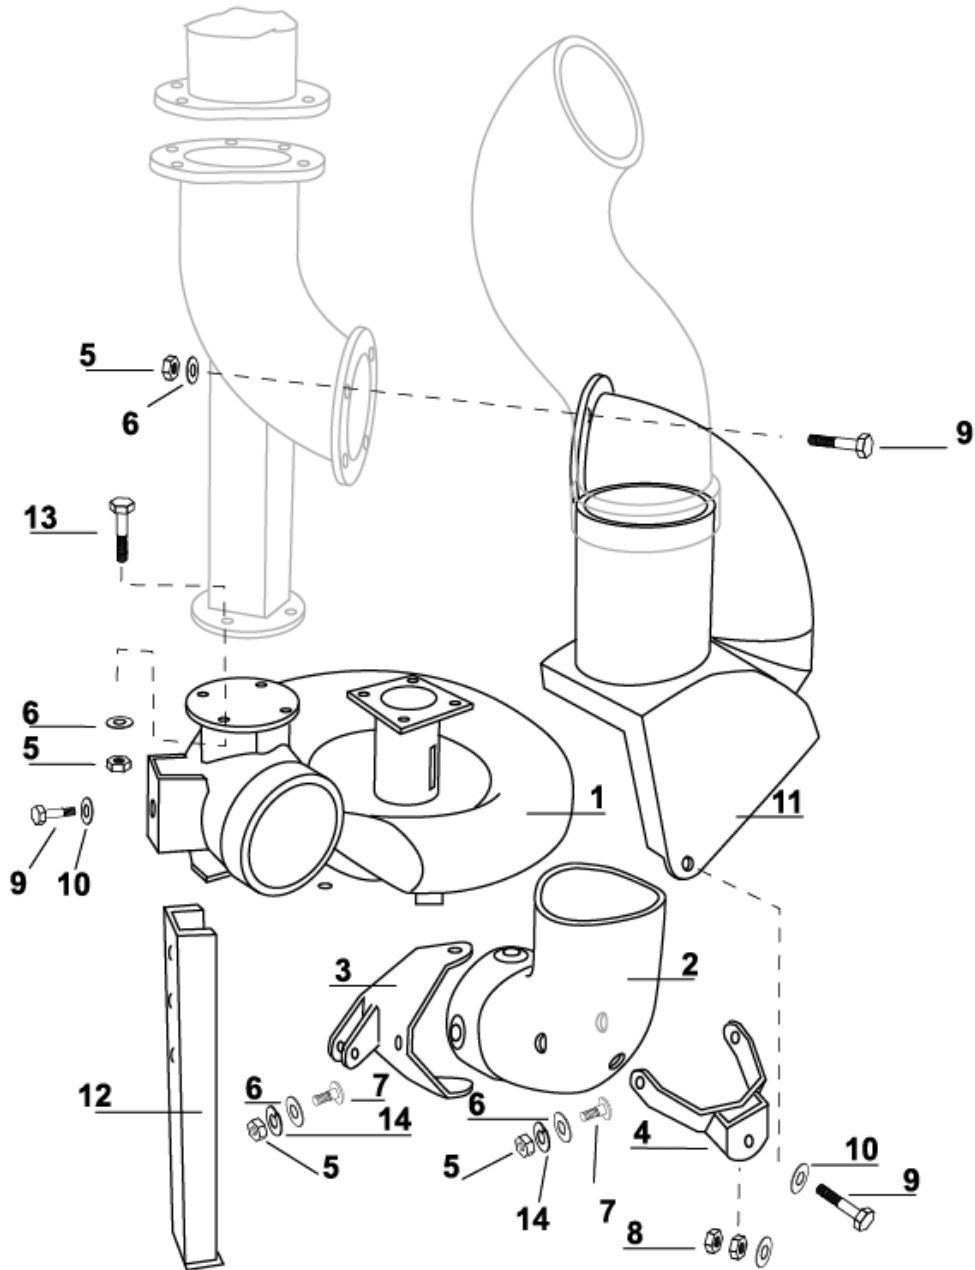

Reservedelskatalog

DUUN

Gjødselpumpe SP200

Pumpehus, støtteben

Utgave 0205

Reservevedelskatalog

DUUN

DUUN Gjødselpumpe SP200

Gruppe:131-2-3

Pumpehus, støtteben

Utgave 0205

Pos.	Antall	Betegnelse	Delenummer	Anmerkning
1	1	Pumpehus	1312330	
2	1	Utløpsbend	2245092	
3	1	Feste for stag, omrøring/lasting	1312370	
4	1	Rotasjonsfeste for bend	1312374	
5	10	Mutter M10 varmgalv.	2281810	
6	10	Underlagsskive M10 varmgalv	2539060	
7	6	Låsehodeskrue M10x30	2444312	
8	2	Mutter M 16 varmgalv.	2481811	
9	2	Sekskt.skrue M12x35 varmgalv	2427350	
10	3	Underlagsskive M12 varmgalv	2539069	
11	1	Skiftekaske	1312336	
12	1	Støttefot	1311803	
13	8	Sekskt.skrue M12x30 varmgalv	2427299	
14	6	Fjærskive M10 varmgalv	2539000