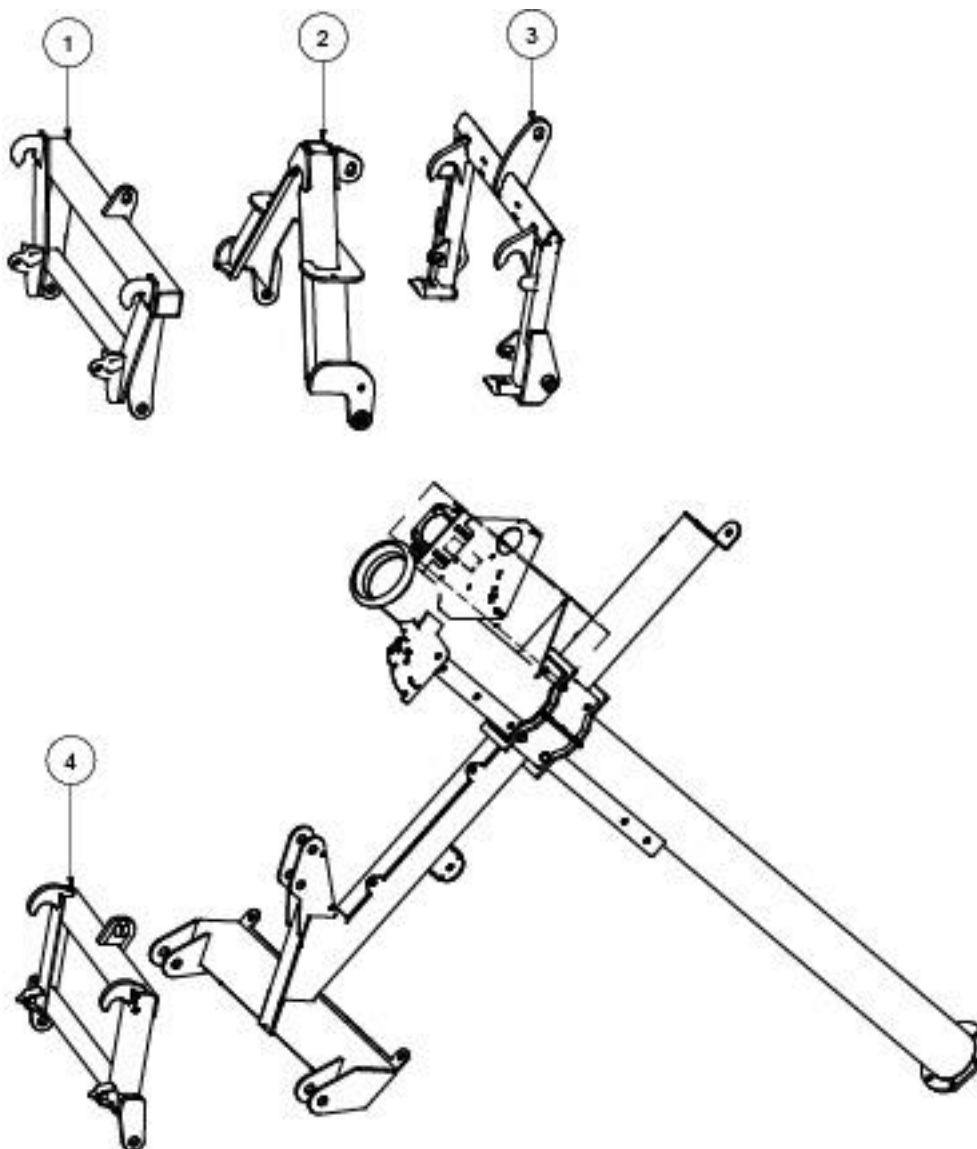

Reservedelskatalog

DUUN

Gjødselpumpe SP200

Gruppe: 131-

Redskapsdeler

Utgave: 06.2011

Reservevedelskatalog

DUUN

Gjødselpumpe SP200

Gruppe: 131-	Redskapsdeler	Utgave: 06.2011

Pos	Ant.	Art.nr.	Beskrivelse
1	1	1261516	Redskapsdel EURO lasterf.front
2	1	1252637	Redskapsdel Triangel
3	1	1252638	Redskapsdel HVM
4	1	1261515	Redskapsdel SMS Trima