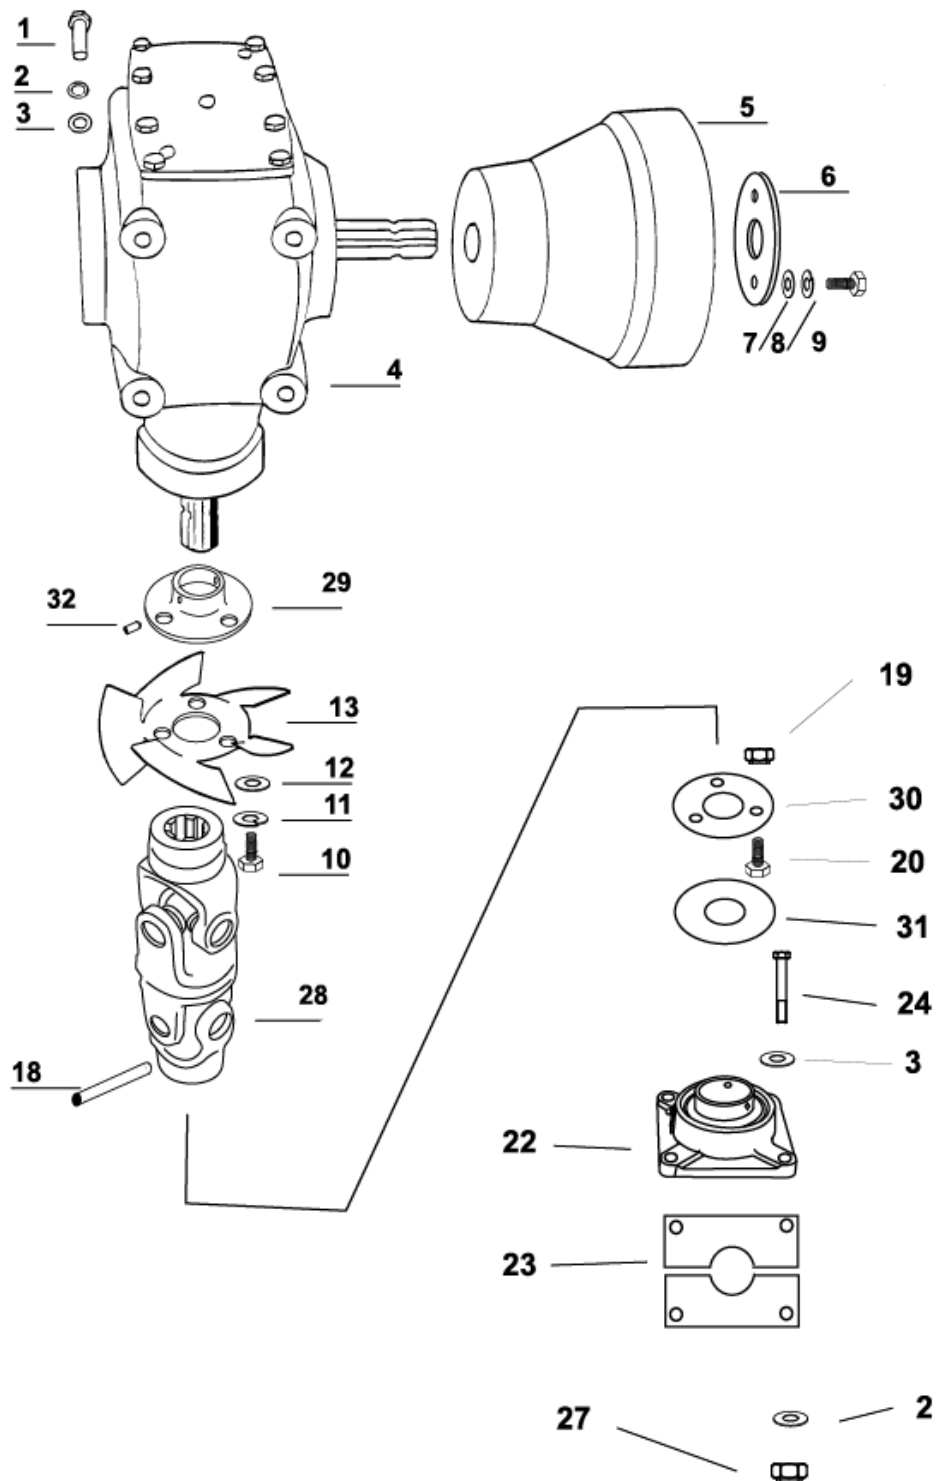

Reservedelskatalog

DUUN

DUUN Gjødselpumpe SP200

Gruppe:131-2-3

Gearboks, koblinger, lager

Utgave 0205

Reservevedelskatalog

DUUN

DUUN Gjødselpumpe SP200

Gruppe:131-2-3

Gearboks, koblinger, lager

Utgave: 0205

Pos. nr.	Antall	Benevnelse	Delenr.	Anm
1	4	Sekskt.skrue M16x30 varmgalv.	2427485	
2	8	Fjærskive M16 el.fors	2534078	
3	8	Underlagsskive M16 varmgalv	2539078	
4	1	Gearboks	2961122	
5	1	Vernetrakt	2962135	
6	1	Festeskive Ø125	1312379	
7	2	Underlagsskive M8 varmgalv	2539048	
8	2	Fjærskive M8 el.fors	2534047	
9	2	Sekskt.skrue M8x25 varmgalv	2427246	
10	3	Sekskt.skrue M6x10 el.fors	2422196	
11	3	Fjærskive M6 el.fors	2534039	
12	3	Underlagsskive M6 el.fors	2531039	
13	1	Vifte	1311848	
18	1	Låsestift Ø13x70	2527130	
19	1	Mutter 6kt Mek.låsem. M10	2489610	
20	3	Sekskt. Skr.M10x40 helgj.el.fors	2425303	
22	1	Flenslager UCF X08	2954160	tom 04100
22	1	Lager flens UCF 308	2954162	fom 05001
23	2	Avblendingsplate	1311852	
24	4	Sekskt. Skrue M16x50 Varmgalv	2427493	tom 04100
24	4	Sekskt. Skrue M16x60 Varmgalv	2427495	fom 05001
27	4	Sekskt. Mutter M16 Varmgalv	2481813	
28	1	Dobbelt ledd, type 50 (avbalansert)	2962160	
29	1	Feste for vifte	1312013	
30	1	Plate for justering	1312014	
31	1	Plate mot flenslager	1312015	
32	2	Unbrako M6x8	2473195	

Gearolje Mereta 150/220 – 1,5 ltr