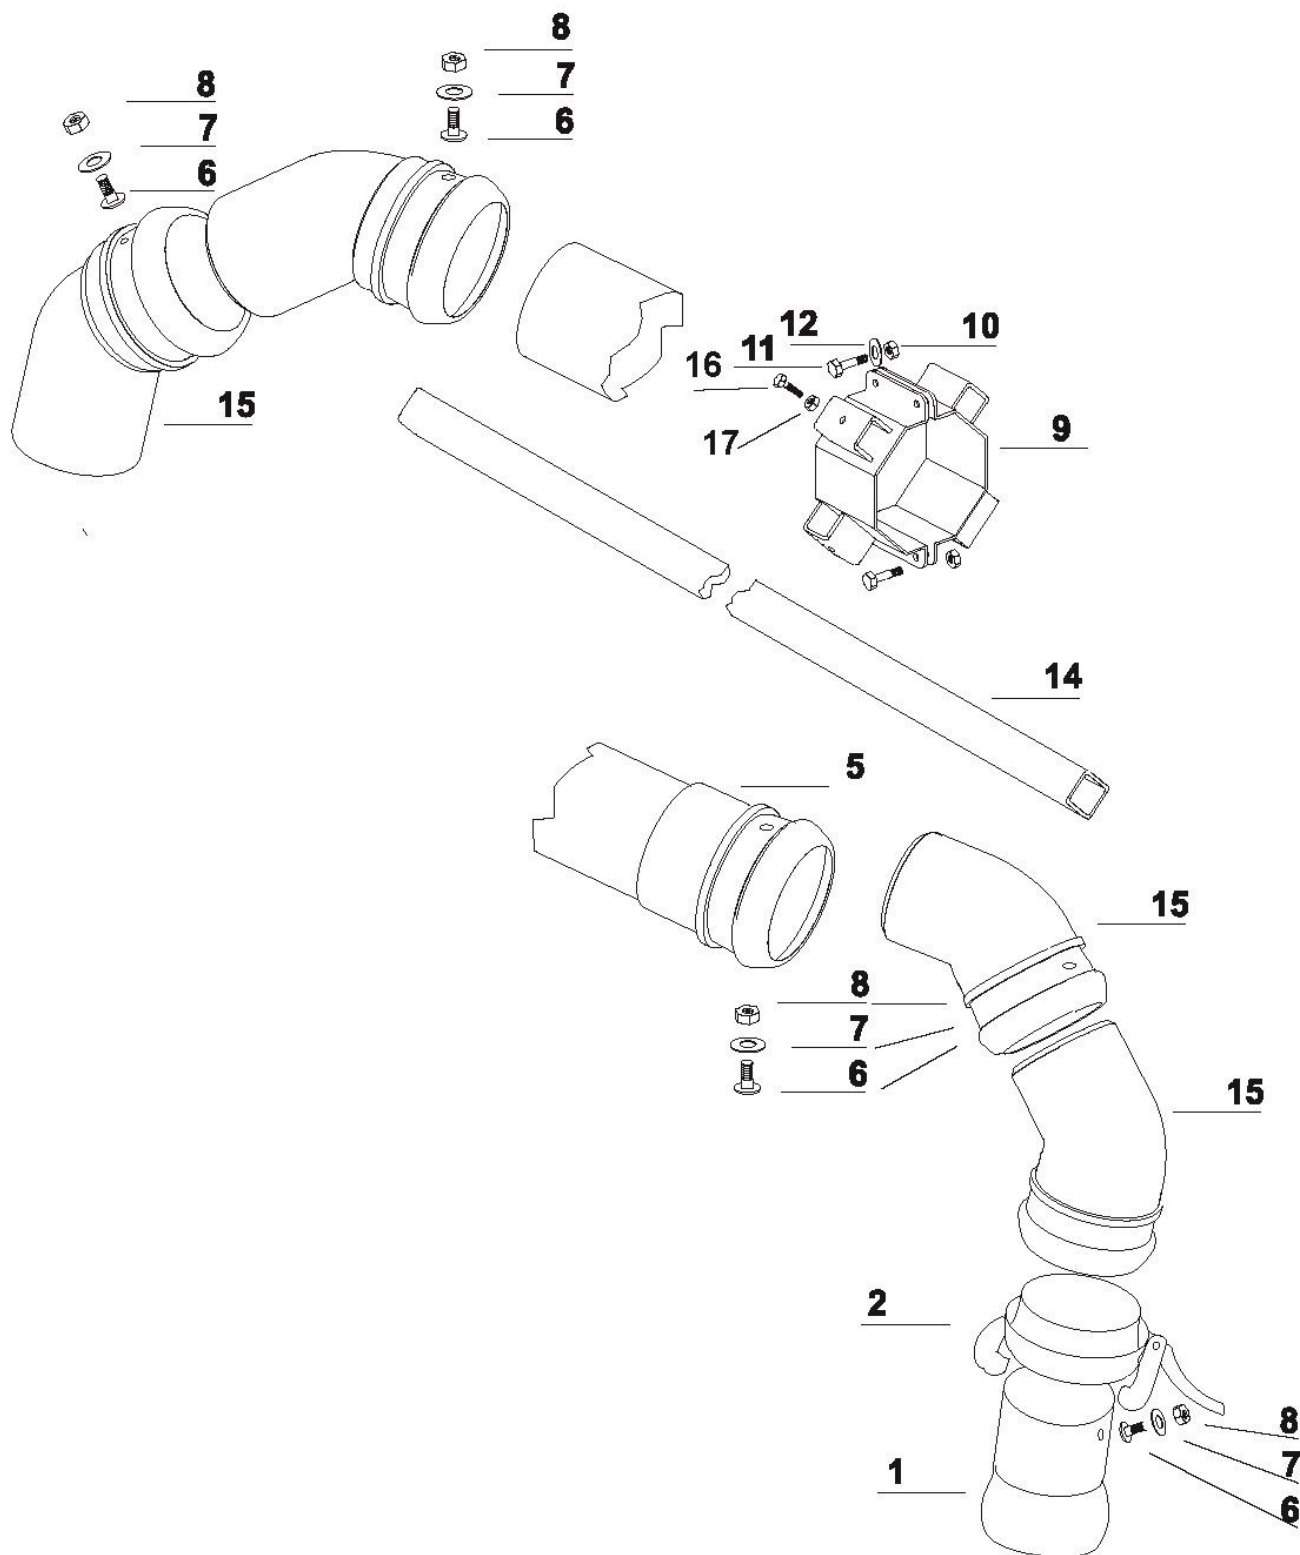

Reservedelskatalog

DUUN

DUUN Gjødselpumpe SP200

Gruppe:131-2-3

Lastesystem stangpumpe

Utgave: 0205

Reservekatalog

DUUN

DUUN Gjødselpumpe SP200

Gruppe:131-2-3

Lastesystem stangpumpe

Utgave: 0205

Pos. nr.	Antall	Betegnelse	Delenummer	Anmerkning
1	1	Bauerkobling 6" hankj.m/ rørstuss,ø159	2957105	
2	1	Klemring for bauerkobling 6"	2957109	
5	1	Plastrør PP 6" m/muffe L: 4m	2244216	
6	5	Låsehodeskrue M8x25	2441246	
7	5	Underlagsskive M8 varmgalv	2539048	
8	5	Sekskantmutter M8 varmgalv.	2481809	
9	2	Lasterørstativ	1312026	
10	4	Lockingmutter M8 el. fors	2483609	
11	4	Sekskt.skrue M8x25 varmgalv	2427246	
12	4	Underlagsskive M8 varmgalv	2539048	
13	4	Sekskt. Mutter M8 varmgalv	2481809	
14	2	Ben for stativ L: 3m	1311899	
15	4	Plastbend PP 45'	2245080	
16	2	Skrue sekskt. M12x35 varmf.8.8	2427350	
17	2	Mutter 6kt m12 varmf.8.8	2481811