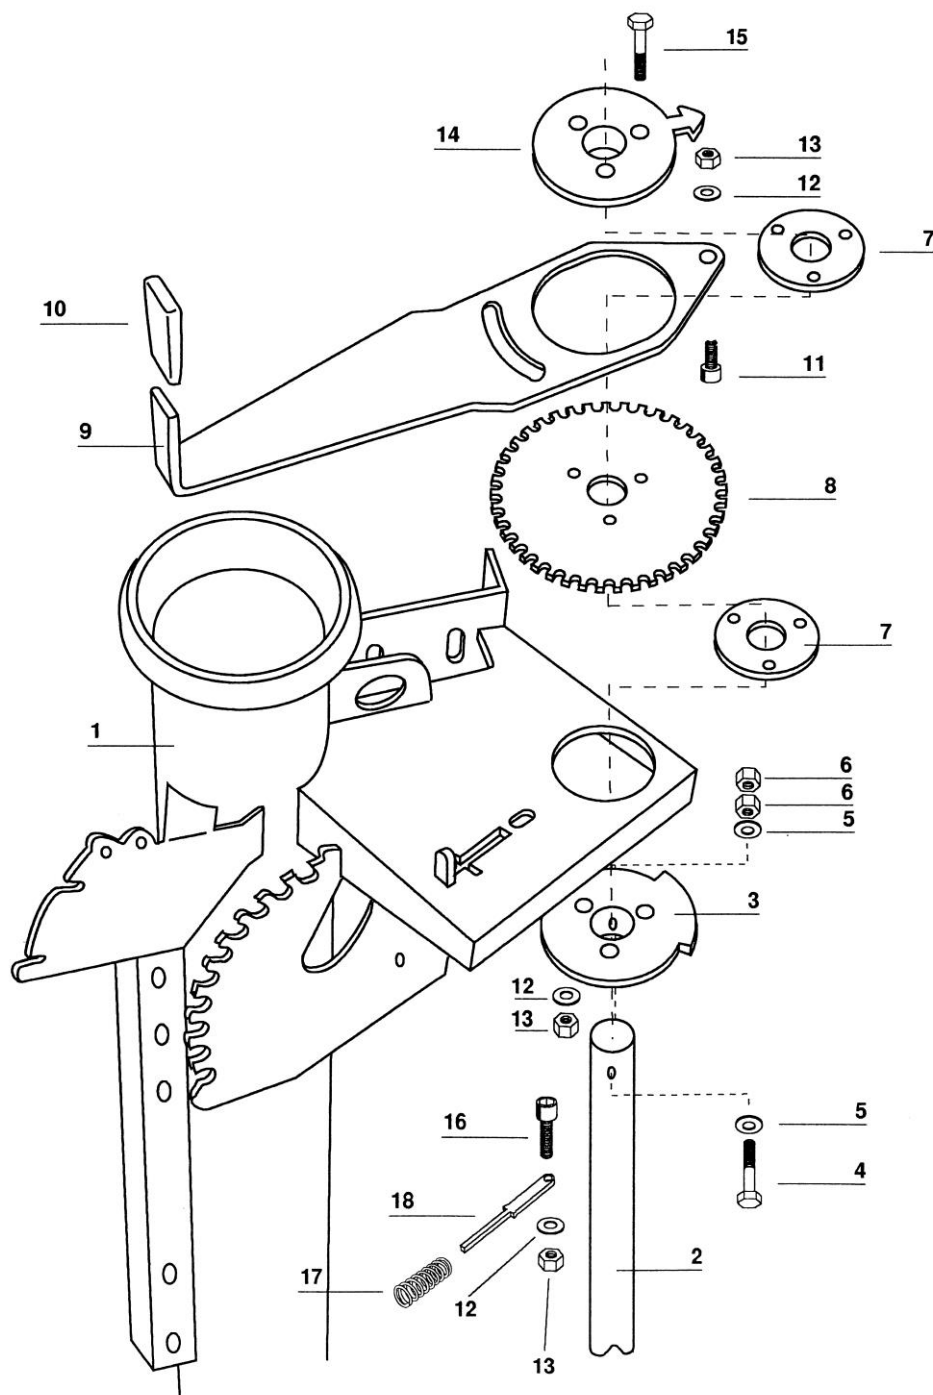

Reservevedelskatalog

DUUN

DUUN Gjødselpumpe SP200

Gruppe:131-2-3

Sidemanøvrering av dyse

Utgave: 0205

Reservevedelskatalog

DUUN

DUUN Gjødselpumpe SP200

Gruppe:131-2-3

Sidemanøvrering av dyse

Utgave: 0205

Pos nr.	Antall	Betegnelse	Delenummer	Anmerkning.
1	1	Pumpestamme	1312335	
2	1	Stag for rotasjon L-3,0	1312346	
	1	Stag for rotasjon L-3,5	1312347	
	1	Stag for rotasjon L-4,0	1312348	
3	1	Rotasjonsfeste for stag	1312340	
4	1	Sekskt. skruer M10x70 varmgalv	2427312	
5	2	Underlagsskive M10 varmgalv	2539060	
6	2	Sekskt.mutter M10 varmgalv	2481810	
7	2	Avstandsplate	1312343	
8	1	Tannhjul	1312344	
9	1	Håndtak for regulering av dreing	1312341	
10	1	Plasthåndtak	2245062	
11	1	Unbrako M 8x16, el. forsinket	2472310	
12	5	Underlagsskive M8 varmgalv	2539048	
13	5	Sekskt.mutter M8 lock.el.fors	2483609	
14	1	Retningsviser rotasjon	1312342	
15	3	Sekskt. skruer M8x50 varmgalv	2427256	
16	1	Unbrako M 8x25, el. forsinket	2472315	
17	1	Trykkfjær Ø15x1,75 L:45	2912014	
18	1	Låsetapp rotasjon	1312345	
	1	O-ring, inngår i pumpe	2957104