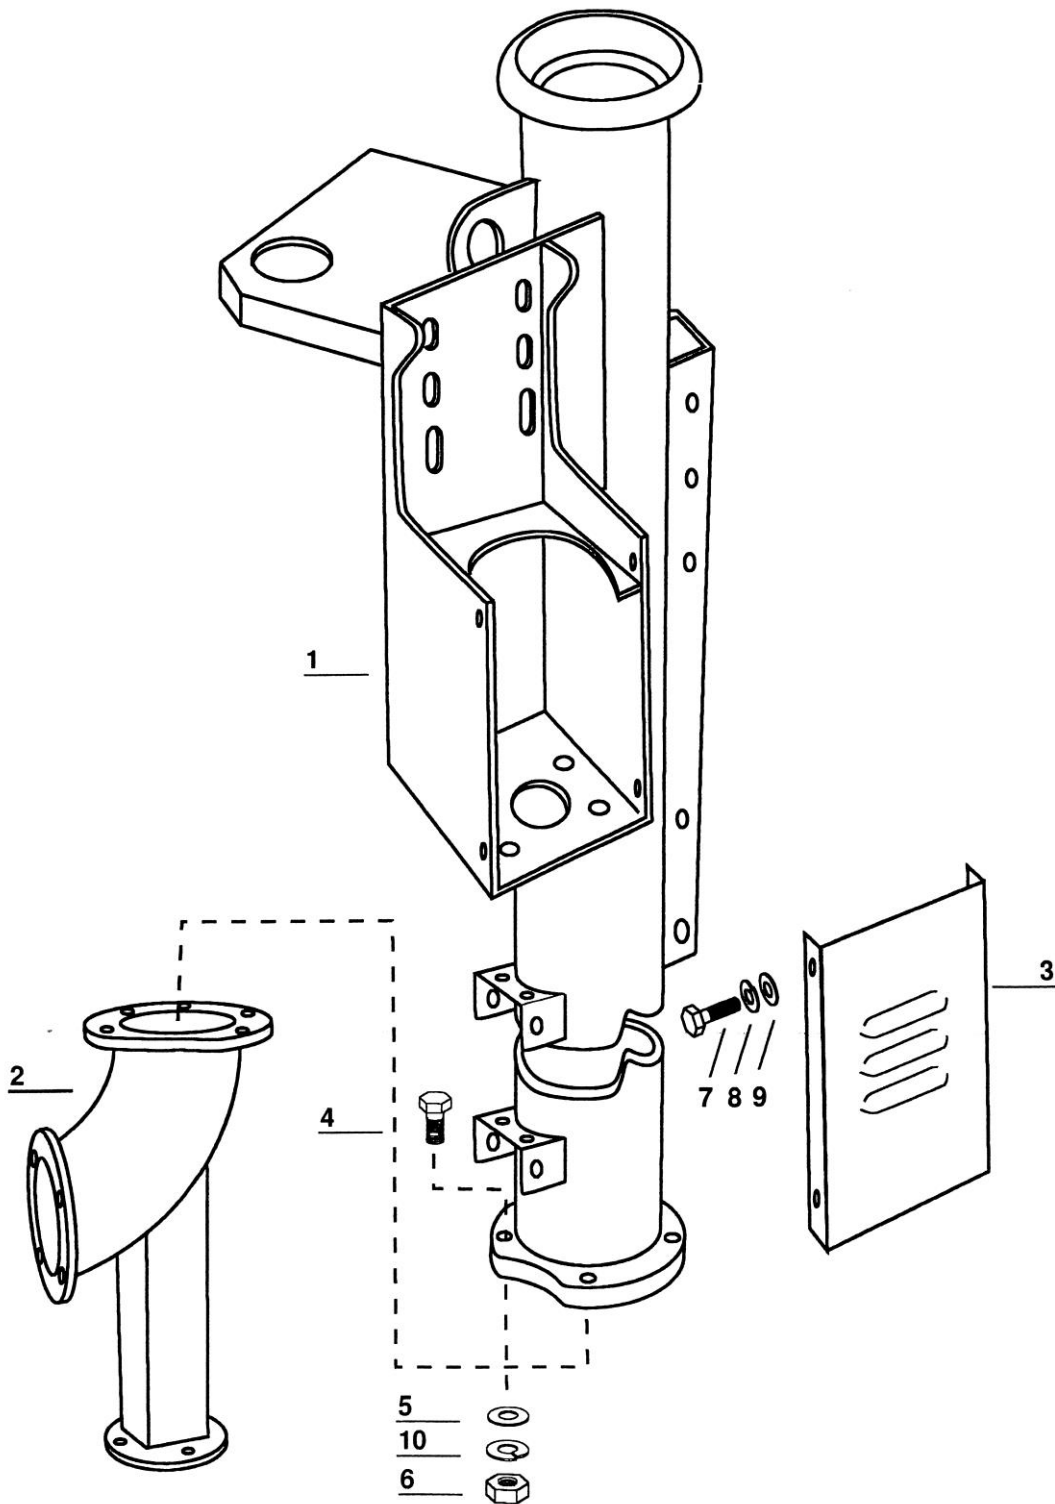

Reservevedelskatalog

DUUN

DUUN Gjødselpumpe SP200

Gruppe:131-2-3

Pumpestateme og gearboksholder

Utgave: 0205

Reservedelskatalog

DUUN

Gjødselpumpe SP200

Gruppe:131-2-3

Pumpestatme og gearboksholder

Utgave: 0205

Pos.	Antall	Betegnelse	Delenummer	Anmerkning
1	1	Pumpestatme	1312335	
2	1	Nedre lasterør L-3,0m	1312337	
	1	Nedre lasterør L-3,5m	1312338	
	1	Nedre lasterør L-4,0 m	1312339	
3	1	Deksel over gearboks	1312368	
4	6	Sekskt. Skrue M16x50 varmgalv	2427493	
5	6	Underlagsskive M 16 varmgalv	2539078	
6	6	Sekskt.mutter M 16 varmgalv	2481813	
7	4	Sekskt.skrue M8x16 varmgalv	2427240	
8	4	Fjærskive M8 varmgalv.	2534047	
9	4	Underlagsskive M8 varmgalv.	2539048	
10	6	Fjærskive M16 varmgalv	2539006	
	1	O-ring, inngår i pumpe	2957104