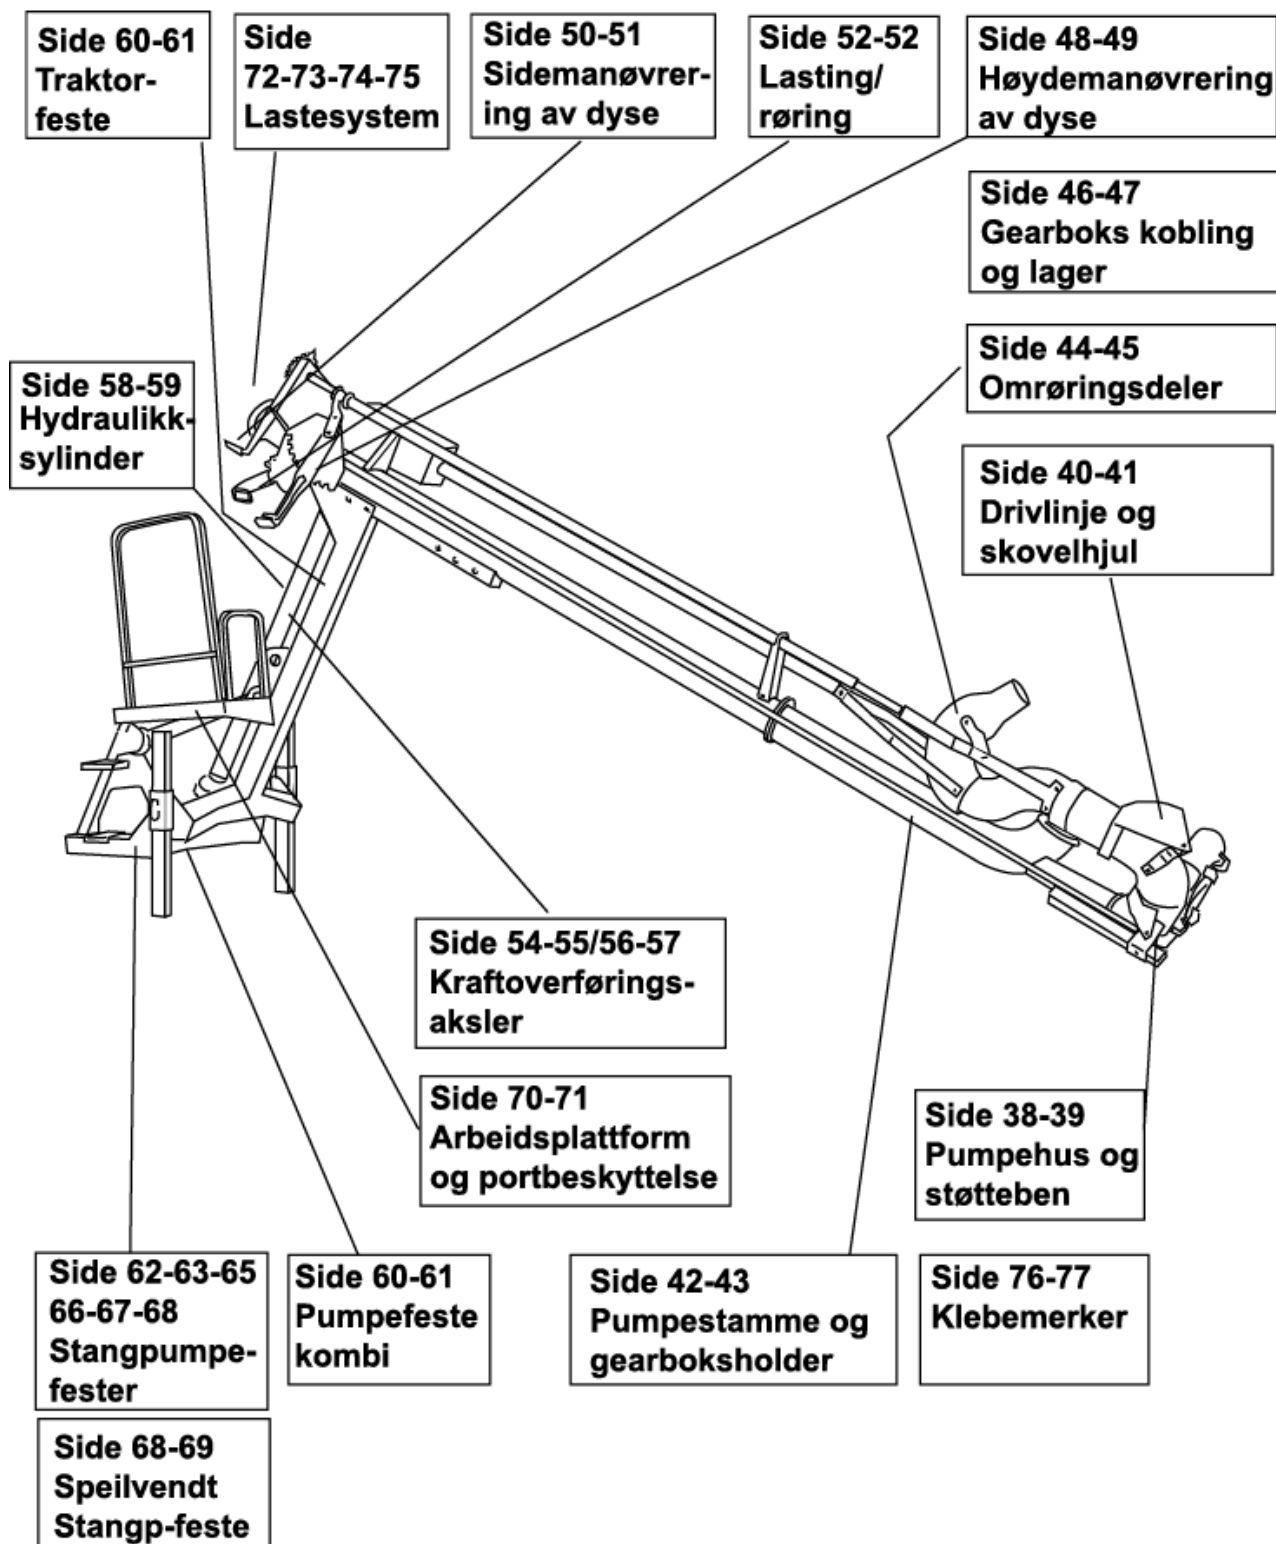

Reservedelskatalog
DUUN
Gjødselpumpe SP200

Utgave 0703