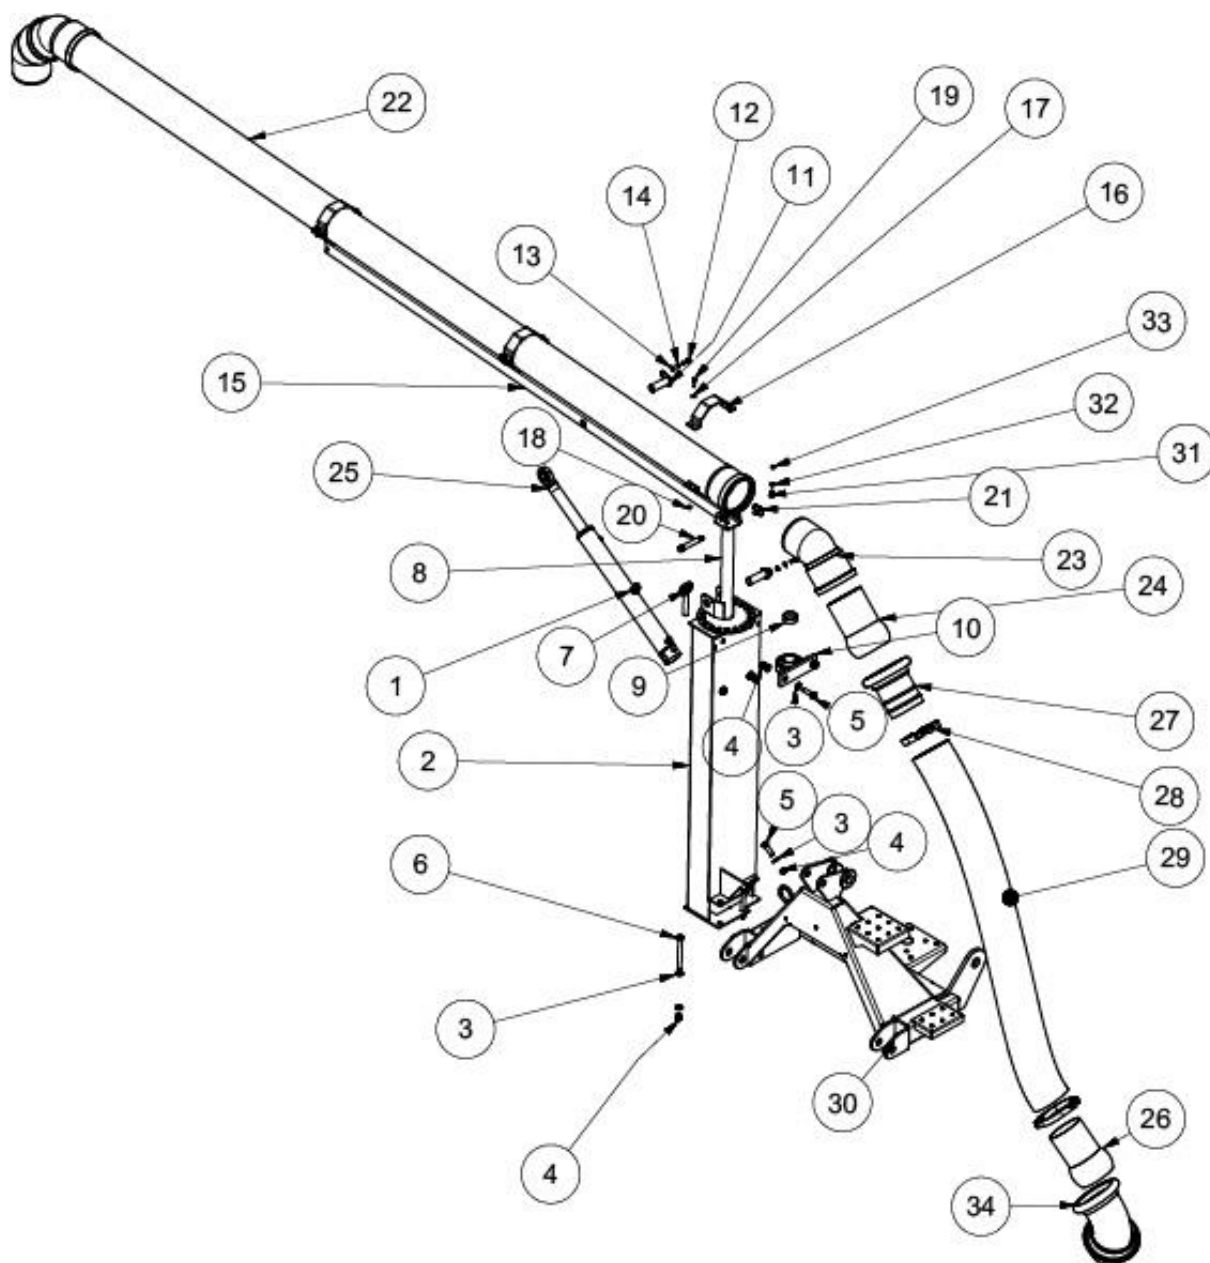

DUUN

Gjødselpumpe SP200

Gruppe: 131-

Sidemontert lastesystem

Utgave: 06.2011

Reservevedelskatalog

DUUN

Gjødselpumpe SP200

Gruppe: 131-	Sidemontert lastesystem	Utgave: 06.2011

Pos	Ant	Art.nr.	Beskrivelse
1	4	2245071	Plastplugg Ø40
2	1	13127014	Ramme
3	14	2531078	Underlagsskive M16 EIZn DIN 125
4	7	2483613	Lockingmutter M16 EIZn DIN 985
5	5	2422493	Sekskantskrue M16x50 EIZn 10.9 DIN 933
6	2	2422507	Sekskantskrue M16x150 EIZn 8.8 DIN 931
7	1	13127009	Bolt f/låsing av rotasjon
8	1	13127008	Rotasjon
9	1	31271013	Avstandshylse lager
10	2	2954206	Fotlager UCP 210 50mm
11	2	13127011	Bolt for sylinder
12	2	2422297	Sekskantskrue M10x25 EIZn 8.8 DIN 933
13	2	2531060	Underlagsskive M10 EIZn DIN 125
14	2	2534060	Fjærskive M10 EIZn DIN 127
15	1	13127010	Avstiver PVC rør
16	3	13127012	Klammer PVC Rør
17	12	2531047	Underlagsskive M8 EIZn DIN 125
18	6	2483609	Lockingmutter M8 EIZn DIN 985
19	6	2422248	Sekskantskrue M8x30 EIZn 8.8 DIN 933
20	1	2526320	Toppstagbolt kat. 1 Ø19x86
21	1	2556143	Orepinne Ø10x50
22	1	2244216	Pl.rør Ø 160mm m/1muf.L-4000mm
23	3	2245080	Bend Ø 160mm 45gr.SORT
24	1	2957105	Bauerkobl.6"HA.kj.galv.Ø159mm
25	1	2955365	Sylinder 65/45 SL480
26	1	2957106	Bauerkobl.6"HA.kj.galv.Ø150mm
26	1	2957109	Klemring for bauerkobling
27	1	2957107	Bauerkobl.6"HU.kj.galv.Ø150mm
28	2	2544275	Sl.klemme PA-RI - 170
29	1	2244262	Slange 6" Spiralarm.L-3,15m
30	1	13127001	Trepunktfeste SP200/400
31	1	2441246	Låseskrue M8x25 A4 DIN 603
32	1	2537047	Underlagsskive M8 A4 DIN 125
33	1	2489408	Sekskantmutter M8 A4 DIN934
34	1	1312020	60'bend m/6" bauer