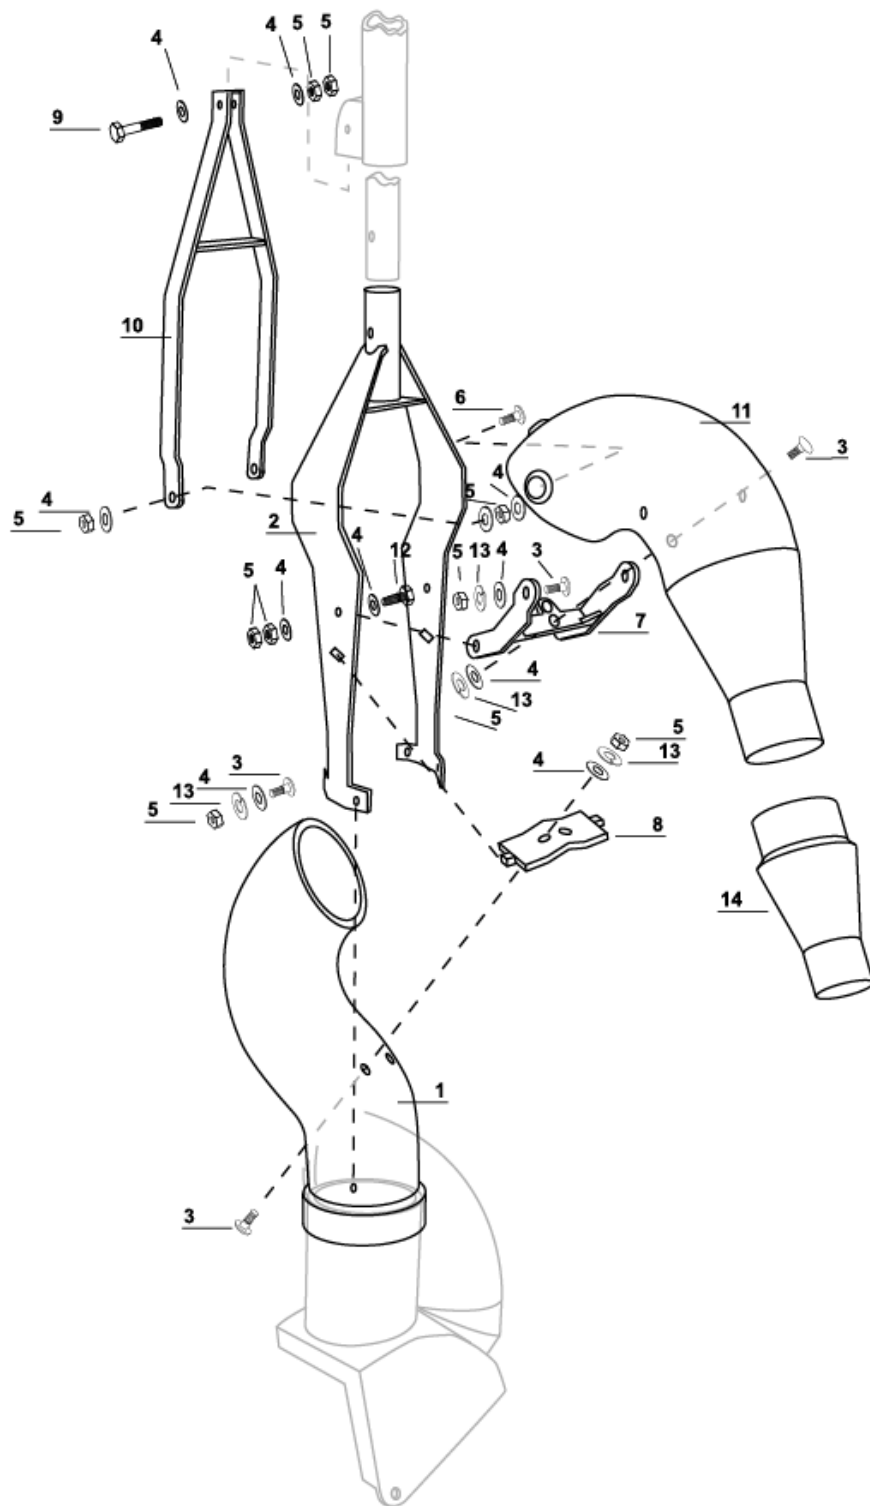

Reservevedelskatalog

DUUN

DUUN Gjødselpumpe SP200

Gruppe:131-2-3

Omrøringsdeler

Utgave: 0205

Reservedelskatalog

DUUN

DUUN Gjødselpumpe SP200

Gruppe:131-2-3

Omrøringsdeler

Utgave: 0205

Pos. nr.	Antall	Benevnelse	Delenr.	Anm
1	1	Nedre omrøringsrør	2245090	
2	1	Betjeningsdel, rotasjon	1312355	
3	9	Låsehodeskrue M 10x30 varmgalv.	2444312	
4	21	Underlagsskive M 10 varmgalv.	2539060	
5	19	Sekskt.mutter M 10 varmgalv.	2481810	
6	2	Låsehodeskrue M 10x45 varmgalv.	2444315	
7	1	Feste for dysebend	1312356	
8	1	Avstiver	1312380	
9	1	Sekskt.skrue M10x70 varmgalv.	2427312	
10	1	Høydejusteringsgaffel	1312357	
11	1	Dysebend	2245091	
12	2	Sekskt.skrue M10x35 varmgalv.	2427301	
13	9	Fjærskive M10 varmgalv	2539000	
14	1	Dyse Ø75 m/skruer	2245093