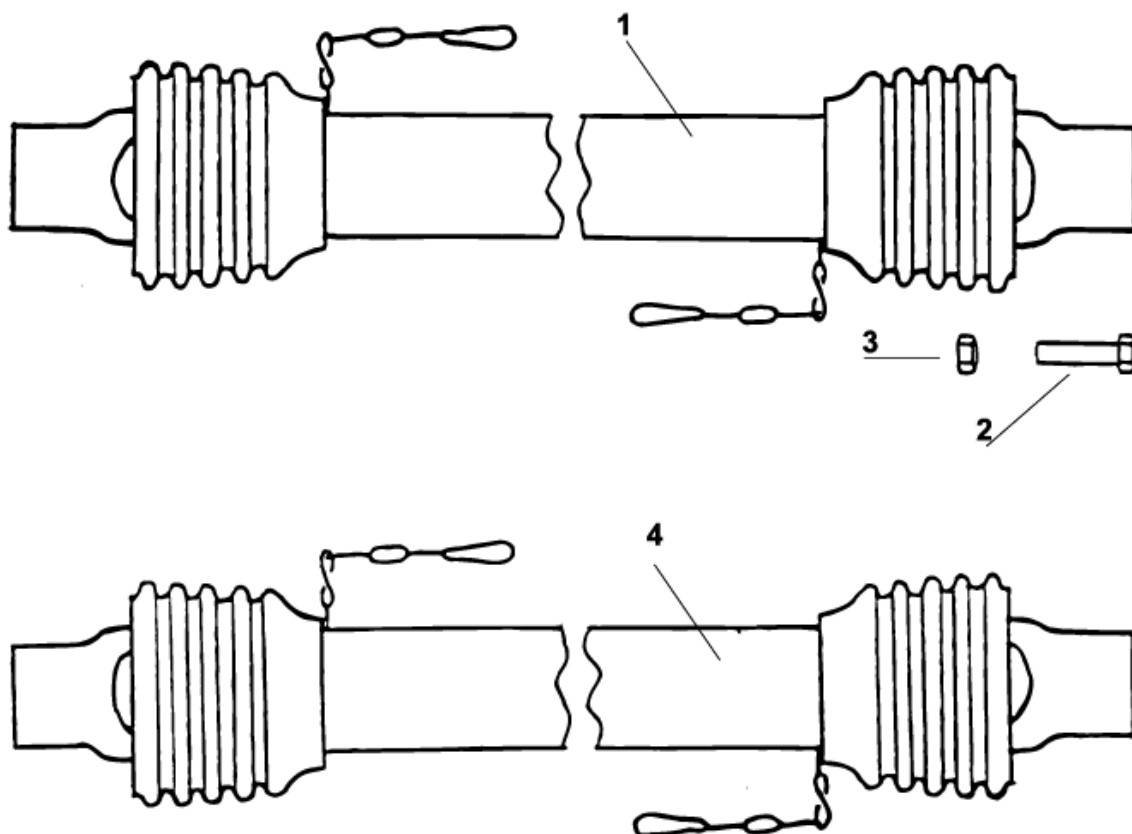

Reservevedelskatalog

DUUN

DUUN Gjødselpumpe SP200

Gruppe:131-2-3

Kraft.aksel kombi-skråpumpe

Utgave 0205

Reservedelskatalog

DUUN

DUUN Gjødselpumpe SP200

Gruppe:131-2-3

Kraft.aksel kombi-skråpumpe

Utgave 0205

Pos. nr.	Antall	Betegnelse	Delenummer	Anmerkning
1	1	Kraftoverføringsaksel L=610 m/skj.b.	2962146	Før 2009
1	1	Kr.aksel Weasler 810 u/Skb.AB4	2962164	F.o.m 2009
2	1	Sekskt.skrue M8x50 kval. 8.8	2422256	
3	1	Sekskt.mutter M8 kval.8.8	2481609	
4	1	Kraftoverføringsaksel L=1410 u/skj.b.	2962147	Før 2009
4	1	Kr.aksel Weasler1410 m/Skb.AB4	2962148	F.o.m 2009