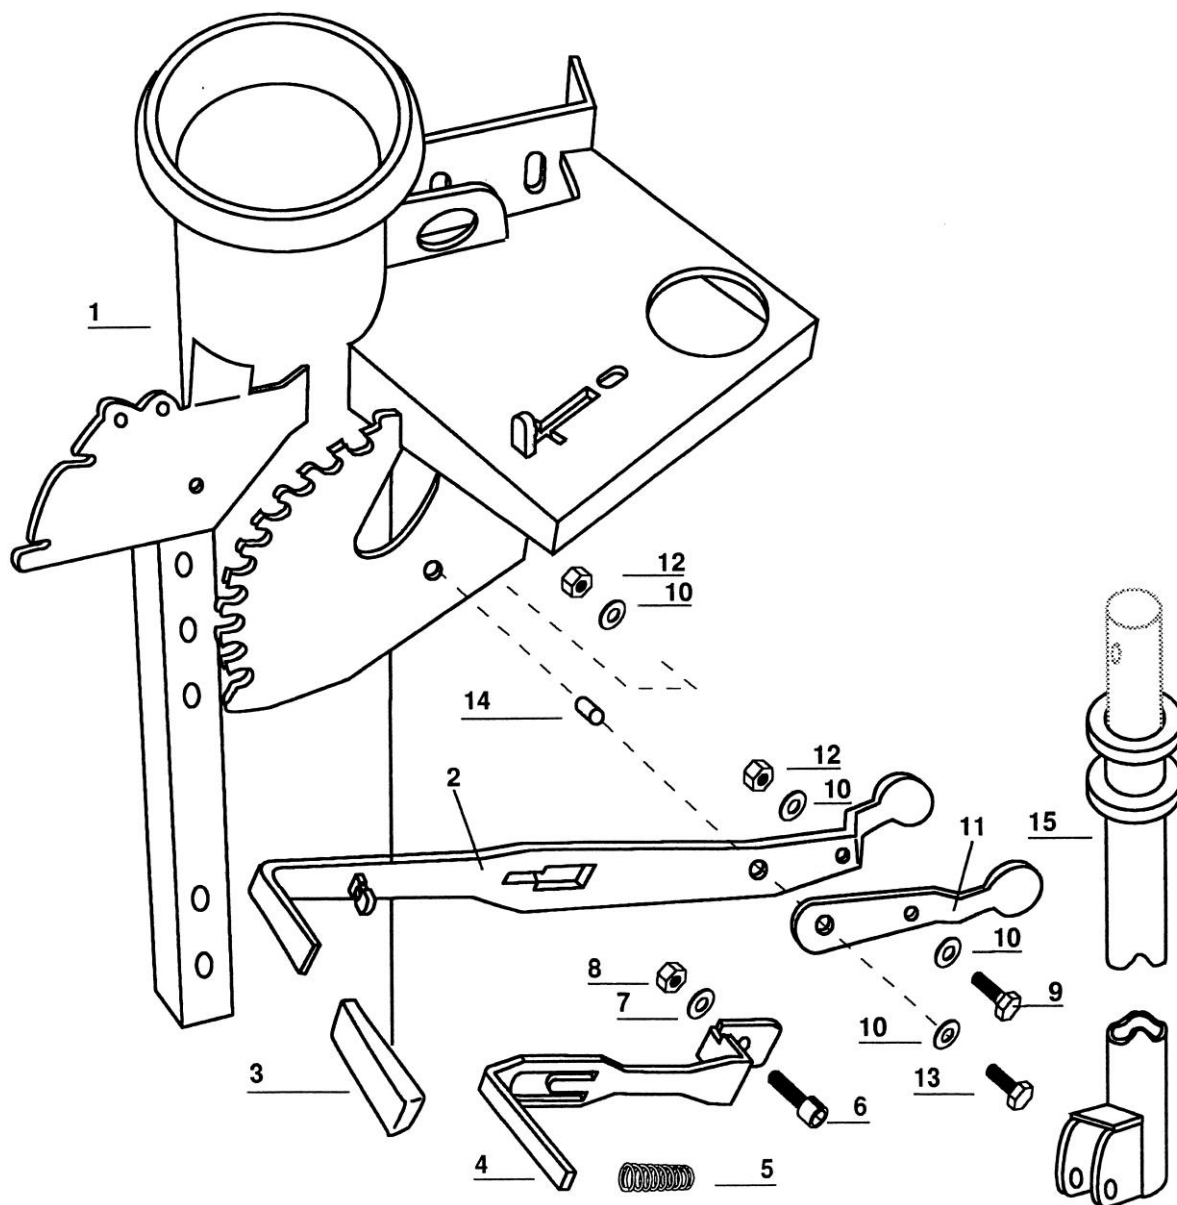

Reservedelskatalog

DUUN

DUUN Gjødselpumpe SP200

Gruppe:131-2-3

Høydemanøvrering av dyse

Utgave: 0205

Reservedelskatalog

DUUN

Gjødselpumpe SP200

Gruppe:131-2-3

Høydemanøvrering av dyse

Utgave: 0205

Pos. nr.	Antall	Betegnelse	Delenummer	Anmerkning
1	1	Pumpestamme	1312335	
2	1	Håndtak, høydeman. av dyse	1312353	
3	1	Plasthåndtak	2245062	
4	1	Låsehåndtak	1312354	
5	1	Trykkfjær Ø15x1,75 L:45	2912014	
6	1	Unbrako M 8x16, el. forsinket	2472310	
7	1	Underlagsskive M8 varmgalv	2539048	
8	1	Sekskt.mutter M8 lock.el.fors	2483609	
9	1	Sekskt. skrue M10x30 varmgalv	2427299	
10	1	Underlagsskive M10 varmgalv	2539060	
11	1	Del for betjeningsgaffel	1312352	
12	2	Sekskt.mutter M10 lock.el.fors	2483610	
13	1	Sekskt. skrue M10x35 varmgalv	2428310	
14	1	Foring	1311880	
15	1	Rør for høyderegulering L-3,0	1312349	
	1	Rør for høyderegulering L-3,5	1312350	
	1	Rør for høyderegulering L-4,0	1312351	
	1	O-ring, inngår i pumpe	2957104