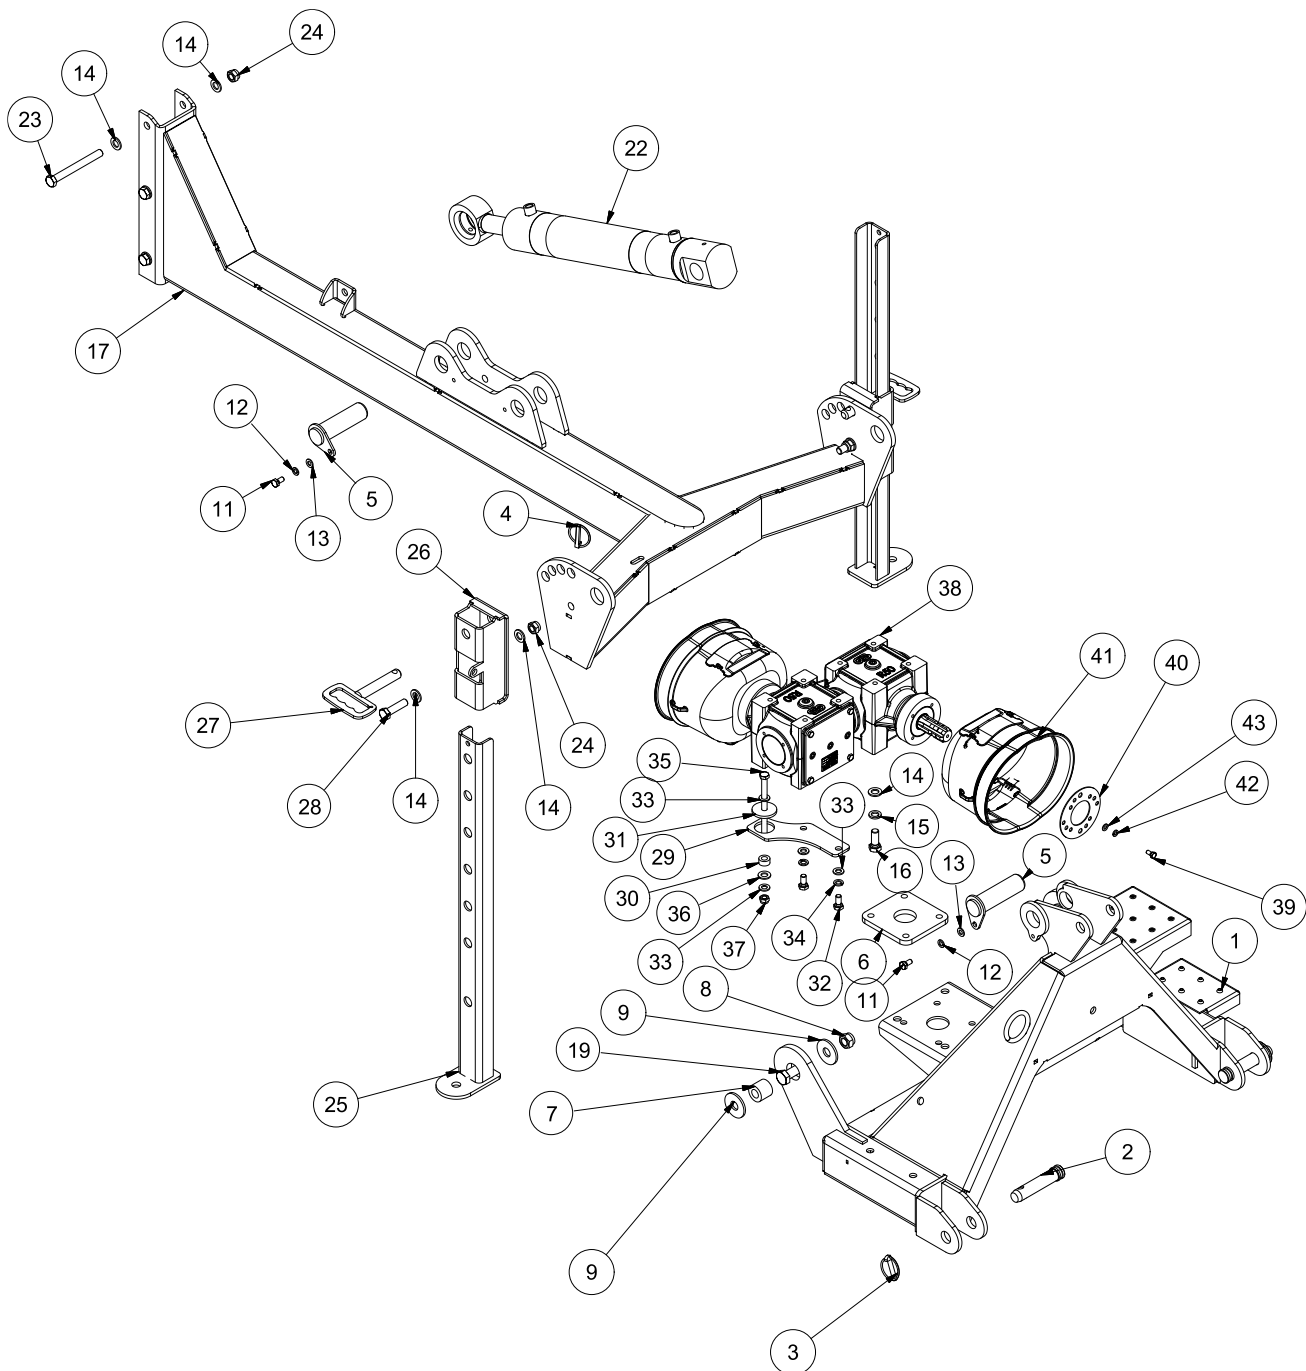

Reservevedelskatalog

DUUN

DUUN Gjødselpumpe SP200

Gruppe:131-2-3

Traktorfeste skrå-kombipumpe

Utgave: 0205

Reservevedelskatalog

DUUN

DUUN Gjødselpumpe SP200

Gruppe:131-2-3

Traktorfeste skrå-kombipumpe

Utgave: 0205

Pos. nr.	Antall	Betegnelse	Delenummer	Anmerkning
1	1	Trepunktfeste	13127001	fom snr10020
		Trepunktfeste	1312334	tom snr10019
2	2	Trekkarmsbolt kat.II 28X95	2551730	
3	2	Ringsplint Ø10x50mm (orepinne)	2556143	
4	2	Orepinne m/kjetting	2556127	
5	1	Bolt for sylinder/stag ved bom	1312366	
6	1	Shims gearkasse	13127038	
7	2	Foring	1312288	fom snr. 10020
	2	Foring	1312377	tom snr. 10019
8	2	Mutter locking m20 8.8 elf	2483615	fom snr. 10020
9	4	Skiv Ø22 Ø60	1312287	
10	1	Bolt for sylinder/stag ved trepunkt	1312365	
11	2	Sekskt.skrue M10x20 el.fors.	2422295	
12	2	Fjærskive M10 el.fors.	2534060	
13	2	Underlagsskive M10 el.fors.	2531060	
14	14	Underlagsskive M16 el.fors.	2531078	
15	4	Fjærskive M16 el.fors.	2534078	
16	4	Sekskt.skrue M16x40 el.fors.	2422489	
17	1	Pumpefeste	1312325	fom snr. 10020
	1	pumpefeste	1312333	tom snr. 10019
19	2	Sekskt.skrue M20x65 el.fors.	2422578	
22	1	Hydraulikksylinder for kombipumpe	1312364	
	1	Stag for skråpumpe	1312391	
23	3	Sekskt.skrue M16x150 el.fors.	2422507	
24	5	Lockingmutter M16 el.fors.	2483613	
25	2	Støttefot	1312497	
26	2	Holder for støttebein	1311942	
27	2	Bolt for støttebein	1311944	
28	2	Sekskt.skrue M16x60 el.fors.	2422495	
29	1	Gearboksstøtte	13127036	
30	1	Avstandshylse f/gearboksstøtte	13127034	
31	1	Skive f/gearboksstøtte	13127035	
32	2	Sekskt.skrue M12x25 el.fors.	2422346	
33	4	Underlagsskive M12 el.fors.	2531069	
34	2	Fjærskive M12 el.fors.	2534069	
35	1	Sekskt.skrue M12x160 el.fors.	2422370	
36	1	Underlagsskive M14 el.fors.	2531072	
37	1	Lockingmutter M12 el.fors.	2483611	
38	1	Gearboks dobbel	2961187	
39	6	Sekskt.skrue M8x16 el.fors.	2422240	
40	2	Festeplate for vernetrakt	1312379	
41	2	Vernetrakt Ø280/230x230 m-lokk	2962135	
42	4	Fjærskive M8 el.fors.	2534047	
43	4	Underlagsskive M8 el.fors.	2531047