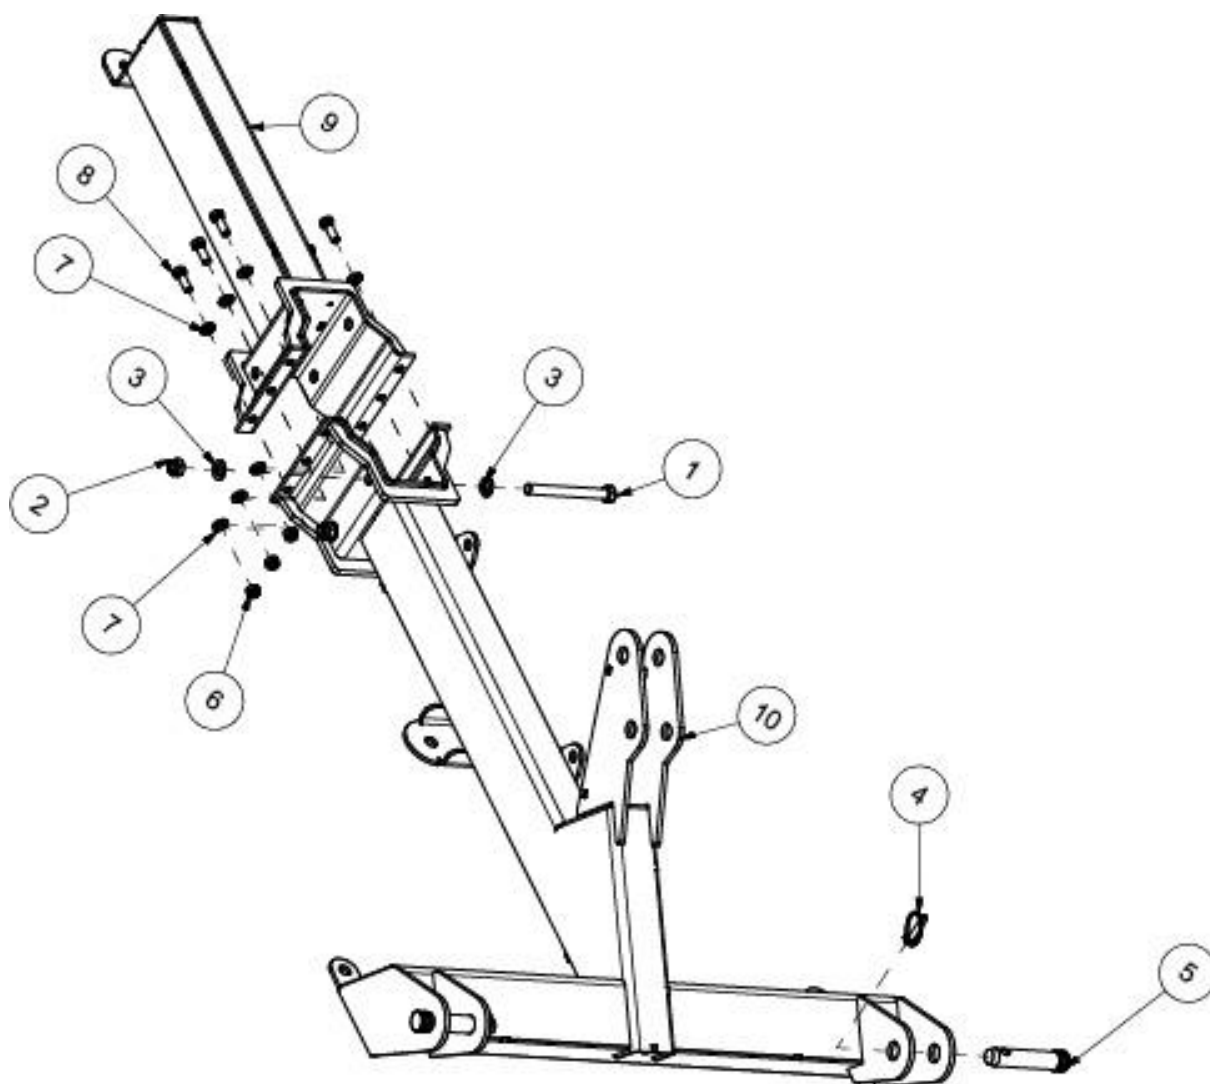

Reservevedelskatalog

DUUN

DUUN Gjødselpumpe SP200

Gruppe:131-2-3

Traktorfeste skrå-kombipumpe

Utgave: 0205

Pos. nr.	Antall	Betegnelse	Delenummer	Anmerkning
1	1	Trepunktfeste	13127001	fom snr10020
		Trepunktfeste	1312334	tom snr10019
2	2	Trekkarmsbolt kat.II 28X95	2551730	
3	2	Ringsplint Ø10x50mm (orepinne)	2556143	
4	2	Orepinne m/kjetting	2556127	
5	1	Bolt for sylinder/stag ved bom	1312366	
6	1	Shims gearkasse	13127038	
7	2	Foring	1312288	fom snr. 10020
	2	Foring	1312377	tom snr. 10019
8	2	Mutter locking m20 8.8 elf	2483615	fom snr. 10020
9	4	Skiv Ø22 Ø60	1312287	
10	1	Bolt for sylinder/stag ved trepunkt	1312365	
11	2	Sekskt.skrue M10x20 el.fors.	2422295	
12	2	Fjærskive M10 el.fors.	2534060	
13	2	Underlagsskive M10 el.fors.	2531060	
14	14	Underlagsskive M16 el.fors.	2531078	
15	4	Fjærskive M16 el.fors.	2534078	
16	4	Sekskt.skrue M16x40 el.fors.	2422489	
17	1	Pumpefeste	1312325	fom snr. 10020
	1	pumpefeste	1312333	tom snr. 10019
19	2	Sekskt.skrue M20x65 el.fors.	2422578	
22	1	Hydraulikksylinder for kombipumpe	1312364	
	1	Stag for skråpumpe	1312391	
23	3	Sekskt.skrue M16x150 el.fors.	2422507	
24	5	Lockingmutter M16 el.fors.	2483613	
25	2	Støttefot	1312497	
26	2	Holder for støttebein	1311942	
27	2	Bolt for støttebein	1311944	
28	2	Sekskt.skrue M16x60 el.fors.	2422495	
29	1	Gearboksstøtte	13127036	
30	1	Avstandshylse f/gearboksstøtte	13127034	
31	1	Skive f/gearboksstøtte	13127035	
32	2	Sekskt.skrue M12x25 el.fors.	2422346	
33	4	Underlagsskive M12 el.fors.	2531069	
34	2	Fjærskive M12 el.fors.	2534069	
35	1	Sekskt.skrue M12x160 el.fors.	2422370	
36	1	Underlagsskive M14 el.fors.	2531072	
37	1	Lockingmutter M12 el.fors.	2483611	
38	1	Gearboks dobbel	2961187	
39	6	Sekskt.skrue M8x16 el.fors.	2422240	
40	2	Festeplate for vernetrakt	1312379	
41	2	Vernetrakt Ø280/230x230 m-lokk	2962135	
42	4	Fjærskive M8 el.fors.	2534047	
43	4	Underlagsskive M8 el.fors.	2531047	

DUUN

Gjødselpumpe SP200

Gruppe: 131-

Traktorfeste

Utgave: 06.2011