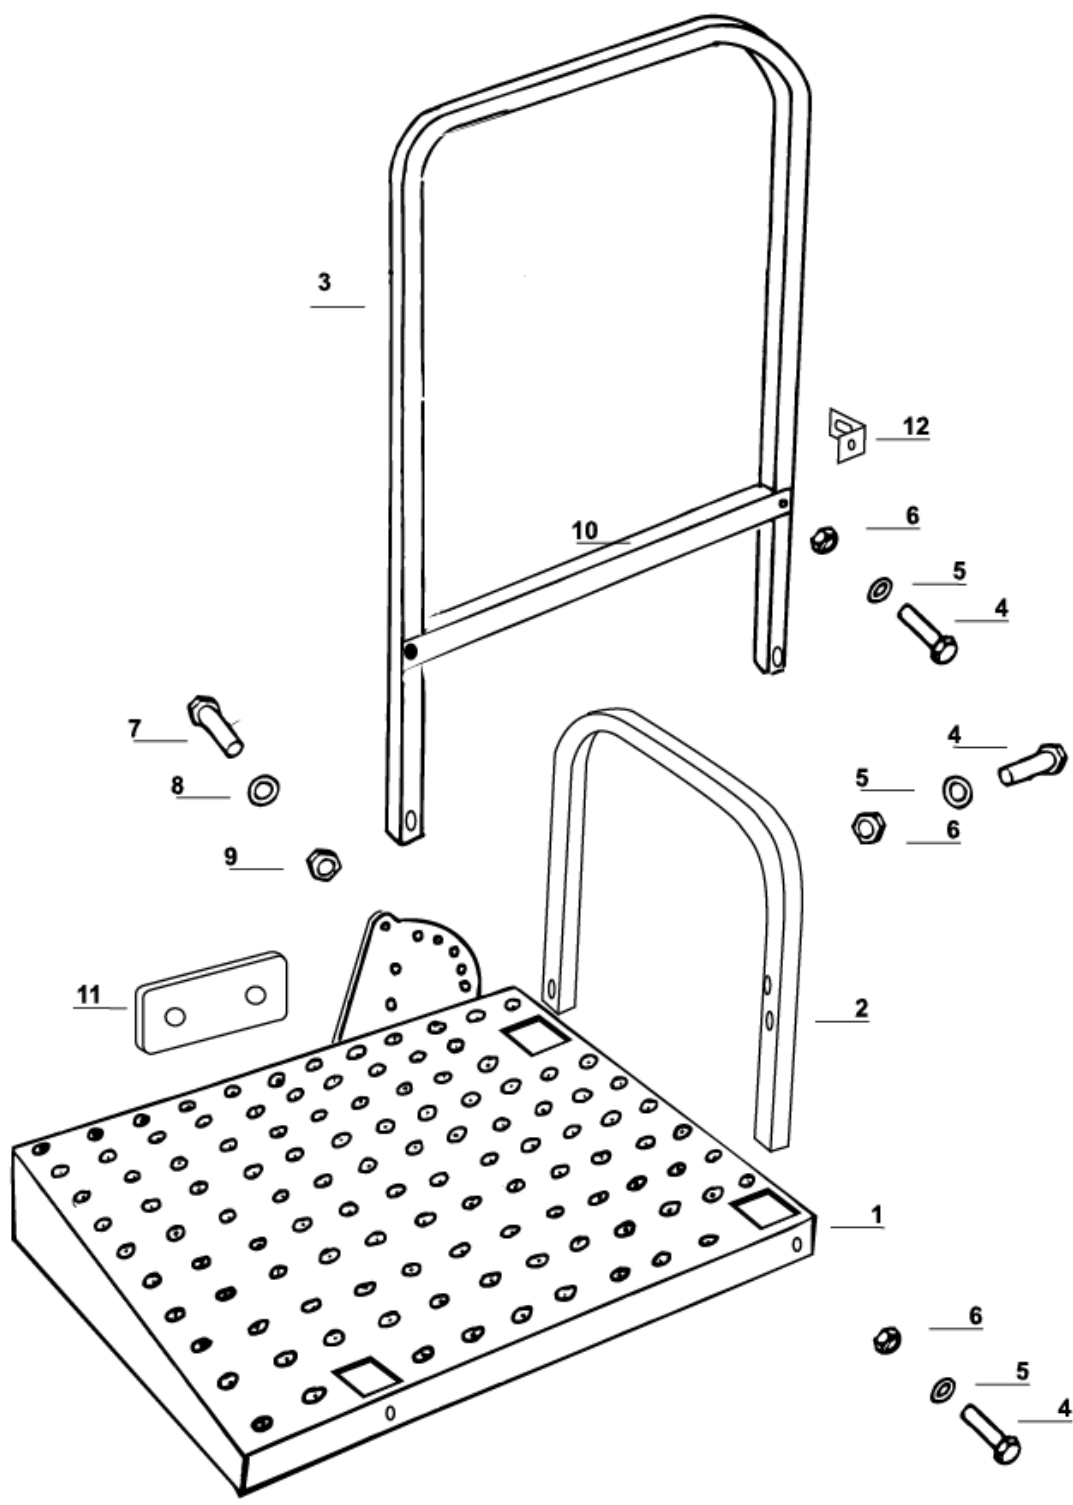

Reservedelskatalog

DUUN

DUUN Gjødselpumpe SP200

Gruppe:131-2-3

Arbeidsplattform

Utgave: 0205

Reservedelskatalog

DUUN

DUUN Gjødselpumpe SP200

Gruppe:131-2-3

Arbeidsplattform

Utgave 0205

Pos. nr.	Antall	Betegnelse	Delenummer	Anmerkning
1	1	Plattform	1312367	
2	1	Rekkverk, smalt	1312385	
3	1	Rekkverk, bredt	1312378	
4	7	Sekskt. Skruer M8x45 el.fors	2427254	
5	7	Underlagsskive M8 el.fors.	2531047	
6	7	Sekskt.mutterM8 lock.el.fors.	2483609	
7	1	Sekskt.skrue M16x60 el.fors.	2422495	
8	1	Underlagsskive M16 el.fors.	2531078	
9	1	Sekskt.mutterM16 lock.el.fors.	2483613	
10	1	Rekkverkdell	1312386	
11	1	Avstandsplate	1312384	
12	1	Sammenfesting for rekkverk	1311981