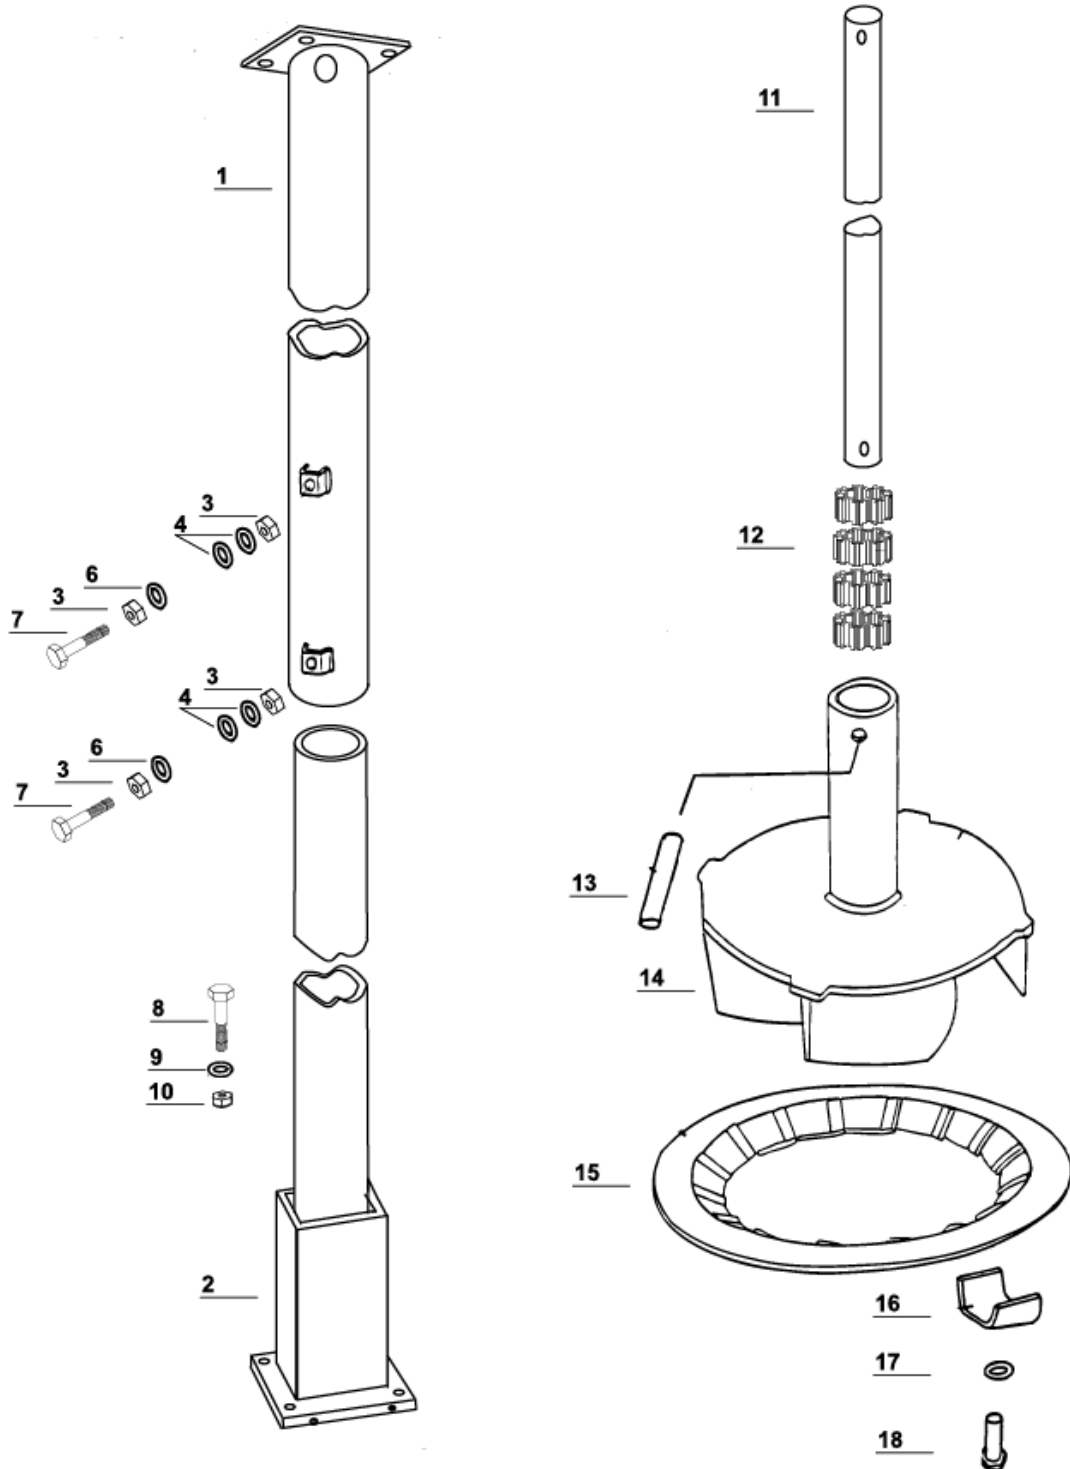

Reservedelskatalog

DUUN

DUUN Gjødselpumpe SP200

Gruppe:131-2-3

Drivlinje og skovelhjul

Utgave: 0205

Reservevedelskatalog

DUUN

DUUN Gjødselpumpe SP200

Gruppe:131-2-3

Drivlinje og skovelhjul

Utgave: 0205

Pos.	Ant.	Betegnelse	Delenummer	Anmerkning
1	1	Øvre dekkør for aksel	1311807	
2	1	Nedre dekkør for aksel	1311808	
3	4	Sekskt.mutter M10 syref	2489410	
4	8	Plastskive m/krave Ø11,9/10,2	2245015	
6	2	Underskive M10 syref	2537060	
7	2	Sekskt.skrue M10x40 helgj. syre	2429303	
8	4	Sekskt.skrue M10x30 varmgalv	2427299	
9	4	Underlagsskive M10 varmgalv.	2539060	
10	4	Sekskt. mutter M10varmgalv	2481810	
11	1	Drivaksel Ø40 L- 3,0 m	1312371	
		Drivaksel Ø40 L- 3,5m	1312372	
		Drivaksel Ø40 L- 4,0 m	1312373	
12	4	Lager for skovelhjul	2245028	
13	1	Brytepinne Ø12x60	2527124	
14	1	Skovelhjul	1312332	
15	1	Kuttering	1312331	
16	4	Klemjern	1311904	
17	4	Underlagsskive M12 varmgalv	2539069	
18	4	Sekskt.skrue M12x35 varmgalv	2427350