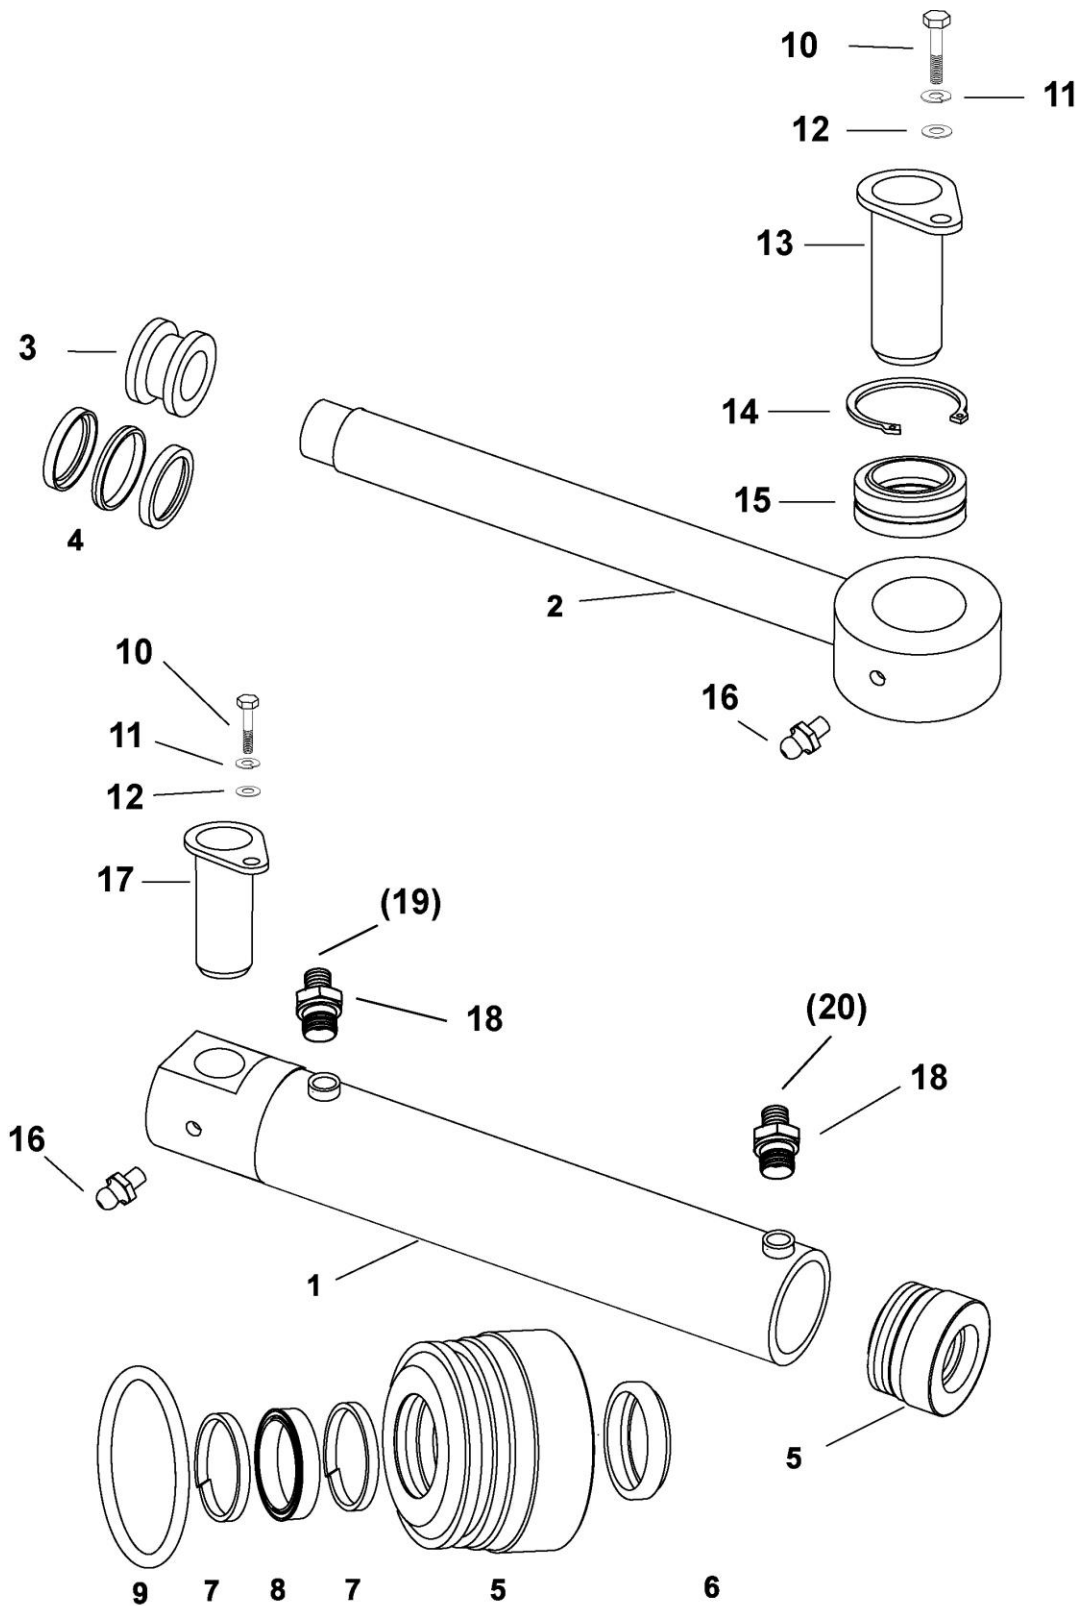

Reservevedelskatalog

DUUN

DUUN Gjødselpumpe SP200

Gruppe:131-2-3

Hydraulikkylinder

Utgave: 0205

Reservedelskatalog

DUUN

Gjødselpumpe SP200

Gruppe:131-2-3

Hydraulikksylinder

Utgave: 0205

1	1	Sylinderrør	1312362
2	1	Stempelstang	1312363
3	1	Stempel	1235153
4	1	Kompakttetning SIMKO 320 80-66-16-32	2234360
5	1	Pakkboks	1233197
6	1	Avstryker AUAS 40-50-7-10	2232833
7	2	Føringsbånd	1233153
8	1	Kompakttetning KL310 40-48-8-9	2232137
9	1	O-ring Ø72-5	2233070
10	2	Sekskt.skrue M10x20 8.8 el.fors.	2422295
11	2	Fjærskive M10 el.forsinket	2534060
12	2	Underlagsskive M10 el.forsinket	2531060
13	1	Bolt for sylindertag ved trepunktfeste	1312365
14	1	Segerring	2553262
15	1	Sfærisk lager GE 40 ES	2954140
16	2	Smørenippel	2478410
17	1	Bolt for sylindertag ved regulerbart feste	1312366
18	2	Ansatsnippel R3/8" 12mm	2957749
19	1	Hydraulikkslange L-2000	2958113
20	1	Hydraulikkslange L-2500	2958116
		Komplett hydr.sylinder med slanger	1312364